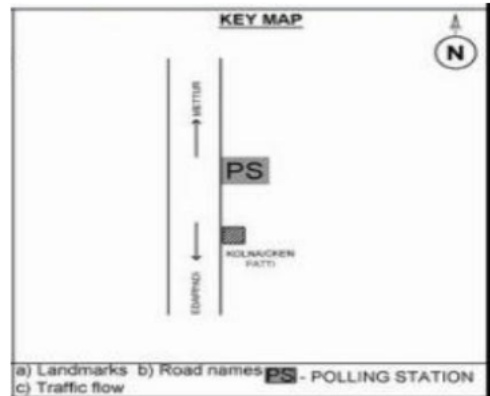

Cad View

Key MAP View