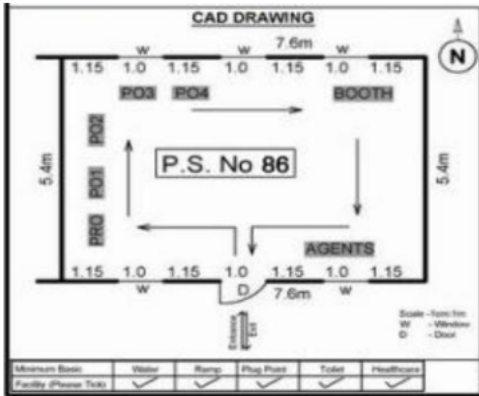

வாக்காளர் பதிவு அலுவலரின்
கையொப்பம்

Nazri Naksha

Google Map View

Polling Station Building Front View

Polling Station Front View

Cad View

Key MAP View

1 பெயர் : யுவராஜ் தந்தை பெயர்: தங்கவேல் வீட்டு எண் : 1 வயது : 51 பாலினம் : ஆண்	WHJ1025881 Photo is available	2 பெயர் : நந்தகுமார் தந்தை பெயர்: முருகன் வீட்டு எண் : 1 வயது : 29 பாலினம் : ஆண்	WHJ0968867 Photo is available	3 பெயர் : கௌதமன் தந்தை பெயர்: குப்பண்ணன் வீட்டு எண் : 1 வயது : 29 பாலினம் : ஆண்	WHJ1025899 Photo is available
4 பெயர் : சந்திரசேகர் தந்தை பெயர்: பழனியப்பன் வீட்டு எண் : 2 வயது : 34 பாலினம் : ஆண்	WHJ0753285 Photo is available	5 பெயர் : சக்திவேல் தந்தை பெயர்: சண்முகம் வீட்டு எண் : 2 வயது : 24 பாலினம் : ஆண்	WHJ2153336 Photo is available	6 பெயர் : தாண்டவன் தந்தை பெயர்: பழனிகவுண்டர் வீட்டு எண் : 2-1 வயது : 33 பாலினம் : ஆண்	WHJ0873687 Photo is available
7 பெயர் : ஐஸ்வர்யா மா தந்தை பெயர்: மாரியப்பன் வீட்டு எண் : 2/1-4 வயது : 22 பாலினம் : பெண்	WHJ2403806 Photo is available	8 பெயர் : கங்கா மா தந்தை பெயர்: மாரியப்பன் ல வீட்டு எண் : 2/1-4 வயது : 19 பாலினம் : பெண்	WHJ2636231 Photo is available	9 பெயர் : சக்திவேல் தந்தை பெயர்: மாரியப்பன் வீட்டு எண் : 2-1-136 வயது : 37 பாலினம் : ஆண்	WHJ0274795 Photo is available
10 பெயர் : கதிரவன் தந்தை பெயர்: பழனிசாமி வீட்டு எண் : 2/1-251 வயது : 25 பாலினம் : ஆண்	WHJ1284561 Photo is available	11 பெயர் : ராஜா தந்தை பெயர்: அண்ணாமலை வீட்டு எண் : 2-2-7A வயது : 29 பாலினம் : ஆண்	WHJ1025956 Photo is available	12 பெயர் : சம்புரணம் கணவர் பெயர்: சினிவாசன் வீட்டு எண் : 2-2-73 வயது : 63 பாலினம் : பெண்	WHJ0576223 Photo is available
13 பெயர் : கந்தம்மாள் கணவர் பெயர்: ராஜீ வீட்டு எண் : 2-4-387 வயது : 59 பாலினம் : பெண்	WHJ1619303 Photo is available	14 பெயர் : செல்லமுத்து தந்தை பெயர்: பெருமாள் வீட்டு எண் : 2-8 வயது : 33 பாலினம் : ஆண்	WHJ0575787 Photo is available	15 பெயர் : ஸ்ரீநிரியா தந்தை பெயர்: மாரிமுத்து வீட்டு எண் : 2/10 வயது : 21 பாலினம் : பெண்	WHJ2413631 Photo is available
16 பெயர் : தாண்டவன் தந்தை பெயர்: பழனிசாமி வீட்டு எண் : 2-18 வயது : 31 பாலினம் : ஆண்	WHJ0576371 Photo is available	17 பெயர் : சங்கீதா கணவர் பெயர்: தாண்டவன் வீட்டு எண் : 2/18 வயது : 26 பாலினம் : பெண்	WHJ1297167 Photo is available	18 பெயர் : சரோஜா கணவர் பெயர்: சுரேஷ்குமார் வீட்டு எண் : 2-19 வயது : 32 பாலினம் : பெண்	WHJ0576231 Photo is available
19 பெயர் : தமிழ்மணி தந்தை பெயர்: மாதையன் வீட்டு எண் : 2-26 வயது : 31 பாலினம் : ஆண்	WHJ0576389 Photo is available	20 பெயர் : பிரேமா கி கணவர் பெயர்: தமிழ் மணி வீட்டு எண் : 2-26-1 வயது : 28 பாலினம் : பெண்	WHJ2407989 Photo is available	21 பெயர் : பிரேமாவதி தந்தை பெயர்: பெருமாள் வீட்டு எண் : 2/29 வயது : 34 பாலினம் : பெண்	WHJ0479246 Photo is available
22 பெயர் : கண்ணன் தந்தை பெயர்: பழனியப்பன் வீட்டு எண் : 2-41-1 வயது : 42 பாலினம் : ஆண்	FNQ2333839 Photo is available	23 பெயர் : பழனியம்மாள் கணவர் பெயர்: செல்லமுத்து வீட்டு எண் : 2-42 வயது : 51 பாலினம் : பெண்	WHJ1619311 Photo is available	24 பெயர் : செளந்தர்யா கணவர் பெயர்: உத்திரன் வீட்டு எண் : 2/42 வயது : 29 பாலினம் : பெண்	WHJ1258631 Photo is available
25 பெயர் : குருநாதன் தந்தை பெயர்: நாகப்பன் வீட்டு எண் : 2-46 வயது : 61 பாலினம் : ஆண்	FNQ1400209 Photo is available	26 பெயர் : முத்தம்மாள் கணவர் பெயர்: குருநாதன் வீட்டு எண் : 2-46 வயது : 56 பாலினம் : பெண்	WHJ1619329 Photo is available	27 பெயர் : மயில்சாமி தந்தை பெயர்: கந்தசாமி வீட்டு எண் : 2-55 வயது : 58 பாலினம் : ஆண்	WHJ1619337 Photo is available
28 பெயர் : சந்திரா கணவர் பெயர்: மயில்சாமி வீட்டு எண் : 2-55 வயது : 53 பாலினம் : பெண்	WHJ1619345 Photo is available	29 பெயர் : கீதா கணவர் பெயர்: பழனியப்பன் வீட்டு எண் : 2-63 வயது : 40 பாலினம் : பெண்	WHJ0576033 Photo is available	30 பெயர் : சாந்தி கணவர் பெயர்: மாதையன் வீட்டு எண் : 2-68 வயது : 44 பாலினம் : பெண்	FNQ1201581 Photo is available