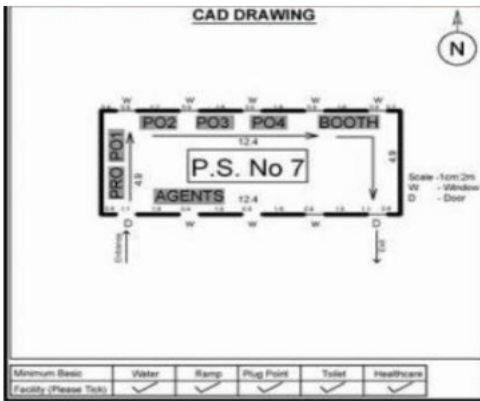

Polling Station Front View

Cad View

Key MAP View

சட்டமன்றத் தொகுதியின் எண் மற்றும் பெயர் : 85-மேட்டூர்  
பிரிவு எண் மற்றும் பெயர் 1-காவேரிபுரம் (வ.கி) மற்றும் (ஊ), வார்டு 4, மொப்பல்பட்டிகாட்டிவளவு

பாகம் எண் : 9