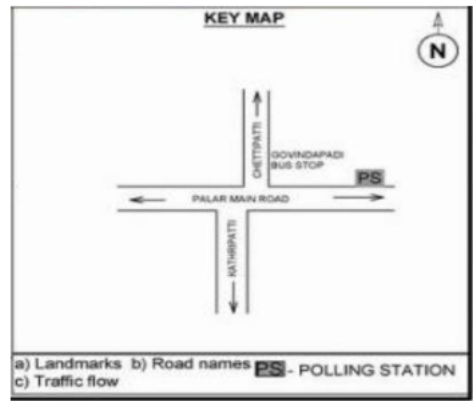

### 3. வாக்குச் சாவடியின் விவரங்கள்

<b>வாக்குச் சாவடியின் எண் மற்றும் பெயர் :</b> 9 - ஊராட்சி ஒன்றிய நடுநிலைப்பள்ளி,கோவிந்தபாடி-636303, கூடுதல் தார்ஸ்கட்டிடம்,தெற்குபார்த்தகிழக்குபகுதி  <b>வாக்குச் சாவடியின் முகவரி :</b> ஊராட்சி ஒன்றிய நடுநிலைப்பள்ளி கோவிந்தபாடி, 636303	<b>வாக்குச் சாவடியின் வகைப்பாடு (ஆண்/பெண்/பொது)</b>	<b>பொது</b>
	<b>துணை வாக்குச் சாவடிகளின் எண்ணிக்கை :</b>	0

### 4. வாக்காளர்களின் எண்ணிக்கை

தொடங்கும் வரிசை எண்	முடியும் வரிசை எண்.	நிகர வாக்காளர்களின் எண்ணிக்கை			
		ஆண்	பெண்	மூன்றாம் பாலினம்	மொத்தம்
1	837	434	395	0	829

கையொப்பம்

Nazri Naksha

Google Map View

Polling Station Building Front View

Polling Station Front View

Cad View

Key MAP View

சட்டமன்றத் தொகுதியின் எண் மற்றும் பெயர் : 85-மேட்டூர்  
பிரிவு எண் மற்றும் பெயர் 1-காவேரிபுரம் (வ.கி) மற்றும் (ஊ), வார்டு 4, மொப்பல்பட்டிகாட்டிவளவு

பாகம் எண் : 9