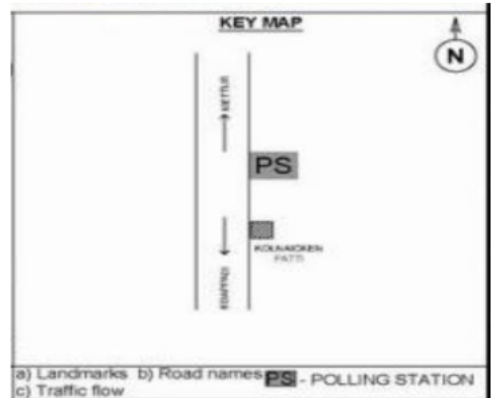

வாக்காளர் பதிவு அலுவலரின்  
கையொப்பம்

Nazri Naksha

Google Map View

Polling Station Building Front View

Polling Station Front View

Cad View

Key MAP View

1 பெயர் : அம்பிகா கணவர் பெயர்: மாரியப்பன் வீட்டு எண் : 1 வயது : 32 பாலினம் : பெண் Photo is available	WHJ0873398	2 பெயர் : லோகேஸ்வரன் தந்தை பெயர்: ஜெயவேல் வீட்டு எண் : 1 வயது : 28 பாலினம் : ஆண் Photo is available	WHJ1114461	3 பெயர் : கார்த்திக் தந்தை பெயர்: கந்தசாமி வீட்டு எண் : 1/88 வயது : 23 பாலினம் : ஆண் Photo is available	WHJ2313674
4 பெயர் : பெரியசாமி தந்தை பெயர்: குழந்தாகவுண்டர் வீட்டு எண் : 2-1 வயது : 64 பாலினம் : ஆண் Photo is available	FNQ1399849	5 பெயர் : சரோஜா கணவர் பெயர்: பெரியசாமி வீட்டு எண் : 2-1 வயது : 56 பாலினம் : பெண் Photo is available	FNQ1399831	6 பெயர் : பாபு தந்தை பெயர்: பெரியசாமி வீட்டு எண் : 2-1 வயது : 44 பாலினம் : ஆண் Photo is available	FNQ2335628
7 பெயர் : மோகன்ராஜ் தந்தை பெயர்: பெரியசாமி வீட்டு எண் : 2-1-1 வயது : 37 பாலினம் : ஆண் Photo is available	WHJ0274779	8 பெயர் : சுந்தரம் தந்தை பெயர்: கருப்பண்ணன் வீட்டு எண் : 2-2 வயது : 73 பாலினம் : ஆண் Photo is available	FNQ1399765	9 பெயர் : மாரியம்மாள் கணவர் பெயர்: சுந்தரம் வீட்டு எண் : 2-2 வயது : 64 பாலினம் : பெண் Photo is available	WHJ1629187
10 பெயர் : அலமேலு கணவர் பெயர்: கோபால் வீட்டு எண் : 2-2 வயது : 46 பாலினம் : பெண் Photo is available	FNQ2335107	11 பெயர் : மகேந்திரன் தந்தை பெயர்: பெருமாள் வீட்டு எண் : 2-2 வயது : 37 பாலினம் : ஆண் Photo is available	FNQ3796158	12 பெயர் : சரளாதேவி கணவர் பெயர்: அண்ணாமலை வீட்டு எண் : 2-4 வயது : 43 பாலினம் : பெண் Photo is available	FNQ2335297
13 பெயர் : பழனிசாமி தந்தை பெயர்: ராமர் வீட்டு எண் : 2-5 வயது : 45 பாலினம் : ஆண் Photo is available	FNQ1201540	14 பெயர் : சின்னதாயி கணவர் பெயர்: ராமர் வீட்டு எண் : 2-6 வயது : 65 பாலினம் : பெண் Photo is available	WHJ1629203	15 பெயர் : பிரியதர்ஷினி ப தந்தை பெயர்: பழனிசாமி வீட்டு எண் : 2/6 வயது : 19 பாலினம் : பெண் Photo is available	WHJ2593325
16 பெயர் : சின்னத்தங்கம் கணவர் பெயர்: பழனி வீட்டு எண் : 2-7 வயது : 67 பாலினம் : பெண் Photo is available	WHJ1629211	17 பெயர் : பழனி தந்தை பெயர்: பழனியப்பன் வீட்டு எண் : 2-7 வயது : 66 பாலினம் : ஆண் Photo is available	WHJ1629229	18 பெயர் : மாரியம்மாள் கணவர் பெயர்: பழனி வீட்டு எண் : 2-7 வயது : 61 பாலினம் : பெண் Photo is available	WHJ1629237
19 பெயர் : ருக்குமணி தந்தை பெயர்: பழனி வீட்டு எண் : 2-7 வயது : 43 பாலினம் : பெண் Photo is available	FNQ3610441	20 பெயர் : வேல்முருகன் தந்தை பெயர்: பழனிசாமி வீட்டு எண் : 2-7 வயது : 42 பாலினம் : ஆண் Photo is available	FNQ3755659	21 பெயர் : ஆறுமுகம் தந்தை பெயர்: பழனிசாமி வீட்டு எண் : 2-7 வயது : 39 பாலினம் : ஆண் Photo is available	FNQ3755667
22 பெயர் : பெருமாள் தந்தை பெயர்: பழனியப்பன் வீட்டு எண் : 2-8 வயது : 59 பாலினம் : ஆண் Photo is available	FNQ1399740	23 பெயர் : லட்சுமி கணவர் பெயர்: பெருமாள் வீட்டு எண் : 2-8 வயது : 57 பாலினம் : பெண் Photo is available	WHJ1629245	24 பெயர் : மாரியப்பன் தந்தை பெயர்: லட்சுமணன் வீட்டு எண் : 2-9 வயது : 51 பாலினம் : ஆண் Photo is available	FNQ2334837
25 பெயர் : மாதையன் தந்தை பெயர்: லட்சுமணன் வீட்டு எண் : 2-9 வயது : 49 பாலினம் : ஆண் Photo is available	WHJ1629252	26 பெயர் : சரோஜா கணவர் பெயர்: மாரியப்பன் வீட்டு எண் : 2-9 வயது : 46 பாலினம் : பெண் Photo is available	FNQ1201573	27 பெயர் : ஜெயா கணவர் பெயர்: சித்தன் வீட்டு எண் : 2-17 வயது : 67 பாலினம் : பெண் Photo is available	WHJ1629260
28 பெயர் : பெரியசாமி தந்தை பெயர்: சித்தன் வீட்டு எண் : 2-17 வயது : 46 பாலினம் : ஆண் Photo is available	FNQ2334233	29 பெயர் : முருகன் தந்தை பெயர்: சித்தன் வீட்டு எண் : 2-17 வயது : 46 பாலினம் : ஆண் Photo is available	FNQ2334852	30 பெயர் : மாரியப்பன் தந்தை பெயர்: சித்தன் வீட்டு எண் : 2-17 வயது : 43 பாலினம் : ஆண் Photo is available	FNQ1201516