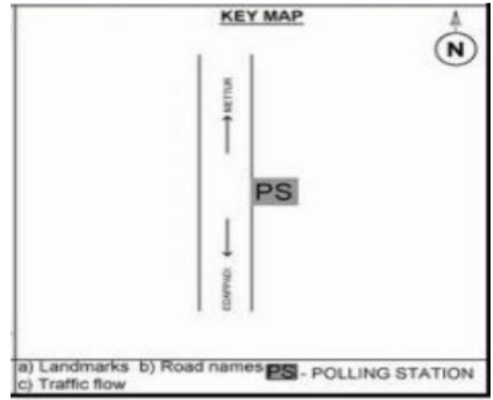

Key MAP View