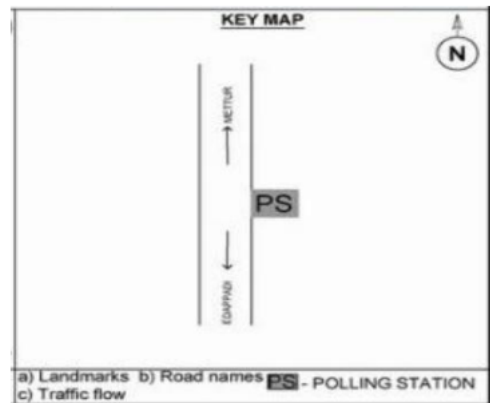

Cad View

Key MAP View