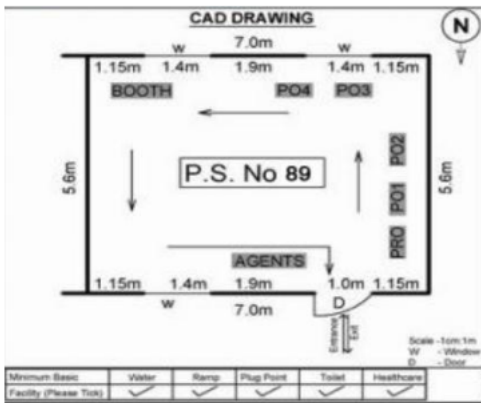

Cad View

Key MAP View