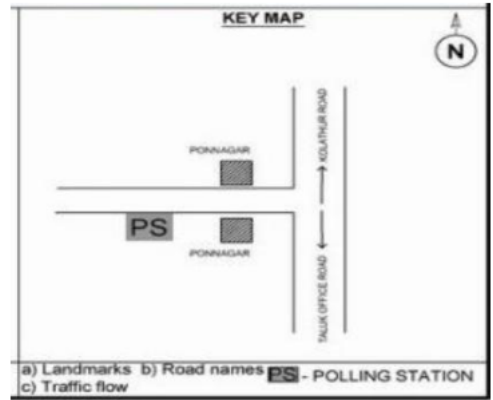

Key MAP View