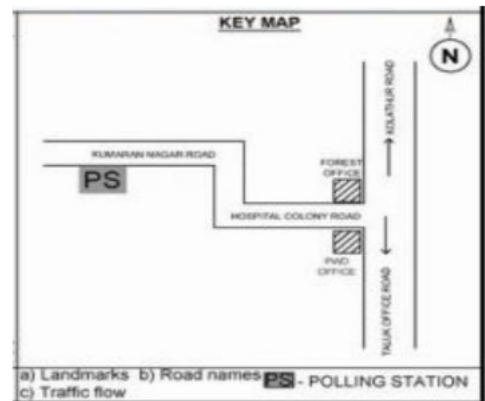

Google Map View

Polling Station Building Front View

Polling Station Front View

Cad View

Key MAP View

சட்டமன்றத் தொகுதியின் எண் மற்றும் பெயர் : 85-மேட்டூர்
பிரிவு எண் மற்றும் பெயர் 1-மேட்டூர் (ந), வார்டு-30, குள்ளவீரம்பட்டி