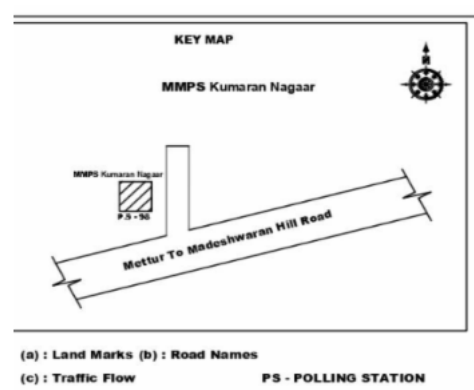

Google Map View

Polling Station Building Front View

Polling Station Building Front View

Polling Station Front View

Polling Station Side View

Cad View

Key MAP View

சட்டமன்றத் தொகுதியின் எண் மற்றும் பெயர் : 85-மேட்டூர் மற்றும் பெயர் 1-மேட்டூர் (ந), வார்டு-30, நாவிதன் கொட்டாய்