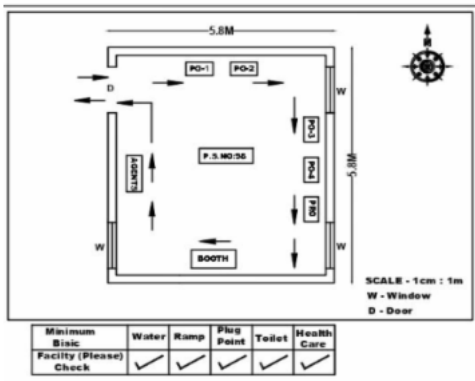

Google Map View

Polling Station Building Front View

Polling Station Building Front View

Polling Station Front View

Polling Station Side View

Cad View

Key MAP View

சட்டமன்றத் தொகுதியின் எண் மற்றும் பெயர் : 85-மேட்டூர் மற்றும் பெயர் 1-மேட்டூர் (ந), வார்டு-30, நாவிதன் கொட்டாய்