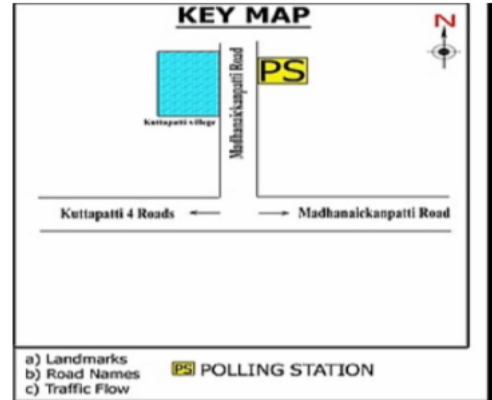

Cad View

Key MAP View