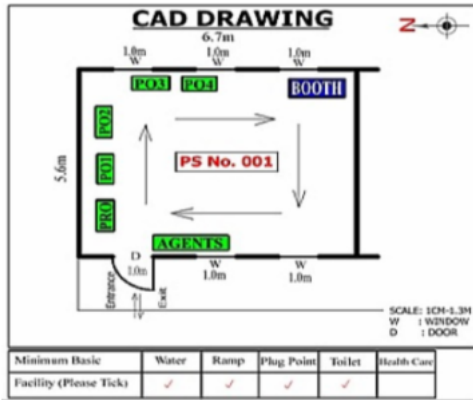

Cad View

Key MAP View