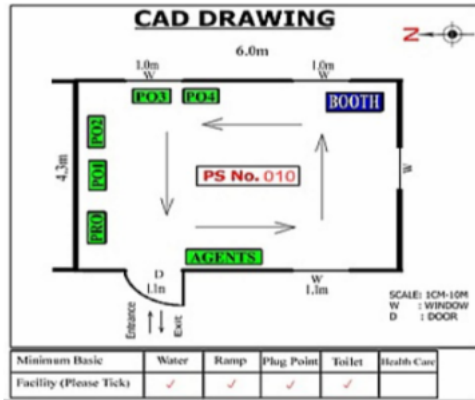

கையொப்பம்

Nazri Naksha

Google Map View

Polling Station Building Front View

Polling Station Front View

Cad View

Key MAP View

| | | | | | |
|------------------------------------------------------------------------------------------------------------------------------------|------------|------------------------------------------------------------------------------------------------------------------------------|------------|----------------------------------------------------------------------------------------------------------------------------|------------|
| 1 பெயர் : பிரீத்தா தந்தை பெயர்: ராஜேந்திரன் வீட்டு எண் : 8-24 வயது : 23 பாலினம் : பெண் Photo is available | RMK2281244 | 2 பெயர் : ரம்யா கணவர் பெயர்: தங்கமணி வீட்டு எண் : 8/192 வயது : 25 பாலினம் : பெண் Photo is available | RMK1158146 | S 3 பெயர் : சந்திரசேகரன் தந்தை பெயர்: பெருமாள் வீட்டு எண் : 9-41 வயது : 63 பாலினம் : ஆண் Photo is available | RMK1311539 |
| 4 பெயர் : வெங்கட்ரெட்டி தந்தை பெயர்: ராகிரெட்டி வீட்டு எண் : 9-47 வயது : 81 பாலினம் : ஆண் Photo is available | RMK1304393 | 5 பெயர் : பாலமுருகன் தந்தை பெயர்: வெங்கட்டரெட்டி வீட்டு எண் : 9-47 வயது : 46 பாலினம் : ஆண் Photo is available | RMK0003103 | 6 பெயர் : பிரியா கணவர் பெயர்: பாலமுருகன் வீட்டு எண் : 9/47சி வயது : 33 பாலினம் : பெண் Photo is available | RMK0424671 |
| 7 பெயர் : எல்லம்மாள் கணவர் பெயர்: குஞ்சுரெட்டி வீட்டு எண் : 9-48 வயது : 68 பாலினம் : பெண் Photo is available | RMK1304435 | S 8 பெயர் : தங்கம்மாள் கணவர் பெயர்: தங்கராஜன் வீட்டு எண் : 9-48 வயது : 63 பாலினம் : பெண் Photo is available | RMK1304443 | S 9 பெயர் : பத்மினி கணவர் பெயர்: பழனிப்பபன் வீட்டு எண் : 9-48 வயது : 58 பாலினம் : பெண் Photo is available | RMK1304468 |
| 10 பெயர் : தேவகி தந்தை பெயர்: கிருஷ்ணமூர்த்தி வீட்டு எண் : 9-49 வயது : 49 பாலினம் : பெண் Photo is available | RMK1304484 | S 11 பெயர் : சண்முகம் தந்தை பெயர்: கஞ்சிரெட்டி வீட்டு எண் : 9-50 வயது : 67 பாலினம் : ஆண் Photo is available | RMK1304492 | 12 பெயர் : பழனியம்மாள் கணவர் பெயர்: முனியன் வீட்டு எண் : 9-50 வயது : 67 பாலினம் : பெண் Photo is available | RMK1304500 |
| S 13 பெயர் : சிவரஞ்சினி தந்தை பெயர்: சந்திரசேகரன் பீ வீட்டு எண் : 9-390 வயது : 33 பாலினம் : பெண் Photo is available | RMK0424978 | | | | |