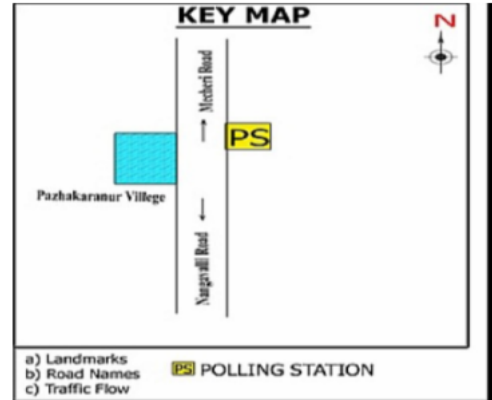

கையொப்பம்

Nazri Naksha

Google Map View

Polling Station Building Front View

Polling Station Front View

Cad View

Key MAP View

| | | | | | |
|------------------------------------------------------------------------------------------------------------------------------------|------------|------------------------------------------------------------------------------------------------------------------------------|------------|----------------------------------------------------------------------------------------------------------------------------|------------|
| 1 பெயர் : பிரீத்தா தந்தை பெயர்: ராஜேந்திரன் வீட்டு எண் : 8-24 வயது : 23 பாலினம் : பெண் Photo is available | RMK2281244 | 2 பெயர் : ரம்யா கணவர் பெயர்: தங்கமணி வீட்டு எண் : 8/192 வயது : 25 பாலினம் : பெண் Photo is available | RMK1158146 | S 3 பெயர் : சந்திரசேகரன் தந்தை பெயர்: பெருமாள் வீட்டு எண் : 9-41 வயது : 63 பாலினம் : ஆண் Photo is available | RMK1311539 |
| 4 பெயர் : வெங்கட்ரெட்டி தந்தை பெயர்: ராகிரெட்டி வீட்டு எண் : 9-47 வயது : 81 பாலினம் : ஆண் Photo is available | RMK1304393 | 5 பெயர் : பாலமுருகன் தந்தை பெயர்: வெங்கட்டரெட்டி வீட்டு எண் : 9-47 வயது : 46 பாலினம் : ஆண் Photo is available | RMK0003103 | 6 பெயர் : பிரியா கணவர் பெயர்: பாலமுருகன் வீட்டு எண் : 9/47சி வயது : 33 பாலினம் : பெண் Photo is available | RMK0424671 |
| 7 பெயர் : எல்லம்மாள் கணவர் பெயர்: குஞ்சுரெட்டி வீட்டு எண் : 9-48 வயது : 68 பாலினம் : பெண் Photo is available | RMK1304435 | S 8 பெயர் : தங்கம்மாள் கணவர் பெயர்: தங்கராஜன் வீட்டு எண் : 9-48 வயது : 63 பாலினம் : பெண் Photo is available | RMK1304443 | S 9 பெயர் : பத்மினி கணவர் பெயர்: பழனிப்பபன் வீட்டு எண் : 9-48 வயது : 58 பாலினம் : பெண் Photo is available | RMK1304468 |
| 10 பெயர் : தேவகி தந்தை பெயர்: கிருஷ்ணமூர்த்தி வீட்டு எண் : 9-49 வயது : 49 பாலினம் : பெண் Photo is available | RMK1304484 | S 11 பெயர் : சண்முகம் தந்தை பெயர்: கஞ்சிரெட்டி வீட்டு எண் : 9-50 வயது : 67 பாலினம் : ஆண் Photo is available | RMK1304492 | 12 பெயர் : பழனியம்மாள் கணவர் பெயர்: முனியன் வீட்டு எண் : 9-50 வயது : 67 பாலினம் : பெண் Photo is available | RMK1304500 |
| S 13 பெயர் : சிவரஞ்சினி தந்தை பெயர்: சந்திரசேகரன் பீ வீட்டு எண் : 9-390 வயது : 33 பாலினம் : பெண் Photo is available | RMK0424978 | | | | |