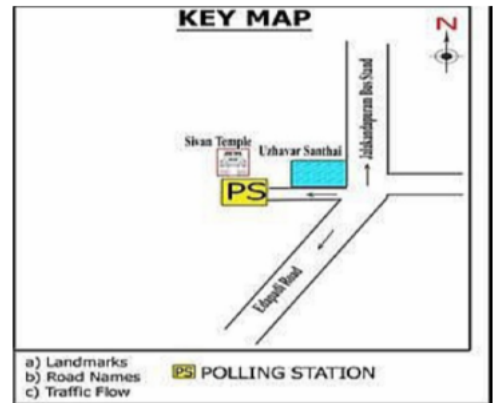

Cad View

Key MAP View