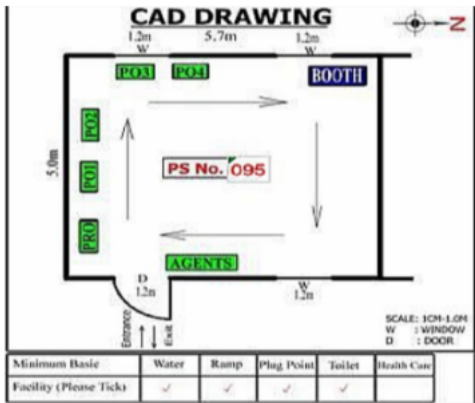

Cad View

Key MAP View