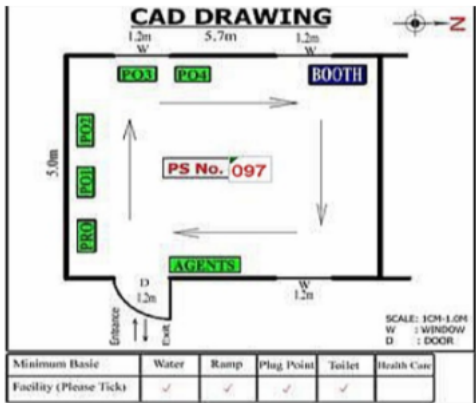

Google Map View

Polling Station Building Front View

Polling Station Front View

Cad View

Key MAP View

1 பெயர் : கார்த்திக் தந்தை பெயர்: முருகன் வீட்டு எண் : 1-2-1-109 வயது : 29 பாலினம் : ஆண்	RMK0845487 Photo is available	2 பெயர் : கோவிந்தராஜ் தந்தை பெயர்: பழனிசாமி வீட்டு எண் : 1-52 வயது : 42 பாலினம் : ஆண்	RMK0026609 Photo is available	3 பெயர் : விஜயலக்ஷ்மி கணவர் பெயர்: ராஜா வீட்டு எண் : 1/82 வயது : 35 பாலினம் : பெண்	RMK2591287 Photo is available
4 பெயர் : கீர்த்திபிரசாந்த் பூர் தந்தை பெயர்: பூர் முருகன் ஏம் வீட்டு எண் : 1ஏஃப1 வயது : 21 பாலினம் : ஆண்	RMK2462380 Photo is available	5 பெயர் : இளங்கோ தந்தை பெயர்: ஜெயராமன் வீட்டு எண் : 4-149 வயது : 49 பாலினம் : ஆண்	RMK0196923 Photo is available	6 பெயர் : சின்னபொன்னு கணவர் பெயர்: ஜெயராமன் வீட்டு எண் : 4-311ஏ வயது : 65 பாலினம் : பெண்	RMK0196915 Photo is available
7 பெயர் : தங்கமுத்துகுமார் தந்தை பெயர்: லிங்கேஸ்வரன் வீட்டு எண் : 5/71 வயது : 36 பாலினம் : ஆண்	RMK0267260 Photo is available	8 பெயர் : வெண்ணிலா கணவர் பெயர்: தங்கமுத்துகுமார் வீட்டு எண் : 5/71 வயது : 34 பாலினம் : பெண்	RMK0708685 Photo is available	9 பெயர் : உமாராணி தந்தை பெயர்: கிருஷ்ணன் வீட்டு எண் : 6-6-54 வயது : 24 பாலினம் : பெண்	RMK2351880 Photo is available
10 பெயர் : சுப்பரமணி தந்தை பெயர்: பெரியண்ணன் வீட்டு எண் : 8A வயது : 76 பாலினம் : ஆண்	RMK0267013 Photo is available	11 பெயர் : லட்சுமி கணவர் பெயர்: சுப்பரமணி வீட்டு எண் : 8A வயது : 56 பாலினம் : பெண்	RMK0267039 Photo is available	12 பெயர் : கிருஷ்ணாபூர் கு தந்தை பெயர்: குமார் அ வீட்டு எண் : 9-5-104/1 வயது : 25 பாலினம் : பெண்	RMK2329365 Photo is available
13 பெயர் : ஷகிலா கணவர் பெயர்: இக்பால் வீட்டு எண் : 9-67 வயது : 40 பாலினம் : பெண்	RMK2648582 Photo is available	14 பெயர் : இம்ரான்பரித் இக்பால் தந்தை பெயர்: இக்பால் வீட்டு எண் : 9-67 வயது : 24 பாலினம் : ஆண்	RMK2648590 Photo is available	15 பெயர் : கவிராஜ் தந்தை பெயர்: பாபு வீட்டு எண் : 10 வயது : 28 பாலினம் : ஆண்	RMK1076579 Photo is available
16 பெயர் : பத்மநாபன் தந்தை பெயர்: சித்தையன் வீட்டு எண் : 10-1-24 வயது : 51 பாலினம் : ஆண்	RMK0267369 Photo is available	17 பெயர் : புவனேஷ்வரி கணவர் பெயர்: ராஜா வீட்டு எண் : 10-1-24 வயது : 45 பாலினம் : பெண்	RMK0267377 Photo is available	18 பெயர் : ரேணுகாம்பாள் தந்தை பெயர்: பத்மநாபன் வீட்டு எண் : 10-1-24 வயது : 41 பாலினம் : பெண்	RMK0267351 Photo is available
19 பெயர் : மாதேஸ் தந்தை பெயர்: பெருமாள்கவுண்டர் வீட்டு எண் : 10-1-90 வயது : 70 பாலினம் : ஆண்	RMK0267302 Photo is available	20 பெயர் : ரஞ்சிதம் கணவர் பெயர்: மாதேஸ் வீட்டு எண் : 10-1-90 வயது : 66 பாலினம் : பெண்	RMK0267294 Photo is available	21 பெயர் : உதயகுமாரி கணவர் பெயர்: மணி வீட்டு எண் : 10-1-90 வயது : 64 பாலினம் : பெண்	ROG1092121 Photo is available
22 பெயர் : பாண்டியன் தந்தை பெயர்: மாதேஸ் வீட்டு எண் : 10-1-90 வயது : 45 பாலினம் : ஆண்	RMK0267286 Photo is available	23 பெயர் : ப சர்வேஷ் தந்தை பெயர்: பாண்டியன் வீட்டு எண் : 10-1-90 வயது : 19 பாலினம் : ஆண்	RMK2590545 Photo is available	24 பெயர் : வெண்ணிலா கணவர் பெயர்: பாண்டியன் வீட்டு எண் : 10-1-91 வயது : 37 பாலினம் : பெண்	RMK0479378 Photo is available
25 பெயர் : ராஜ்கணேசன் தந்தை பெயர்: மாதேஸ் வீட்டு எண் : 10-1-91 வயது : 32 பாலினம் : ஆண்	RMK0479360 Photo is available	26 பெயர் : சத்யா க கணவர் பெயர்: சந்தோஷ்குமார் வீட்டு எண் : 10/1-110,எடப்பாடி பிரதான சாலை வயது : 26 பாலினம் : பெண்	RMK2505295 Photo is available	27 பெயர் : கமால் தந்தை பெயர்: மக்பூல் பாஷா வீட்டு எண் : 10-19-3 வயது : 34 பாலினம் : ஆண்	RMK0479386 Photo is available
28 பெயர் : புஷ்பலதா கணவர் பெயர்: நாகராஜன் வீட்டு எண் : 10-114 வயது : 39 பாலினம் : பெண்	RMK0708743 Photo is available	29 பெயர் : மகேஸ்வரி கணவர் பெயர்: கோவிந்தராஜி வீட்டு எண் : 10-183 வயது : 37 பாலினம் : பெண்	RMK0267187 Photo is available	30 பெயர் : சுந்தரம் தந்தை பெயர்: கிருஷ்ணசாமி வீட்டு எண் : 10-1110 வயது : 71 பாலினம் : ஆண்	RMK0340091 Photo is available