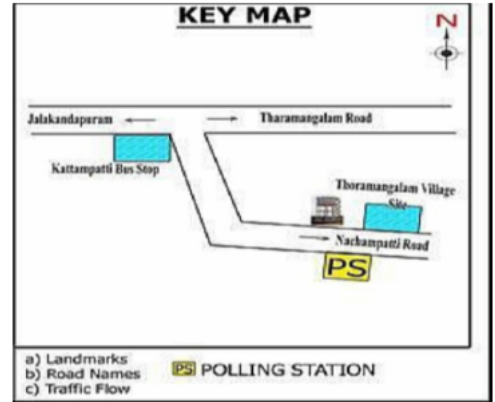

Cad View

Key MAP View