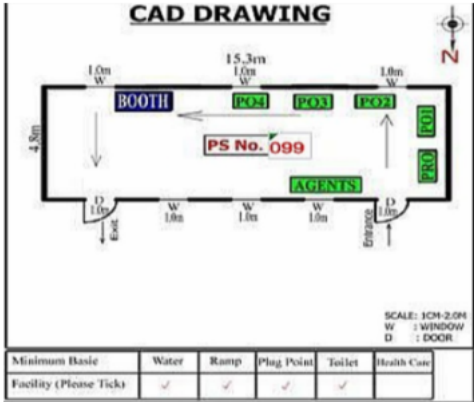

Cad View

Key MAP View