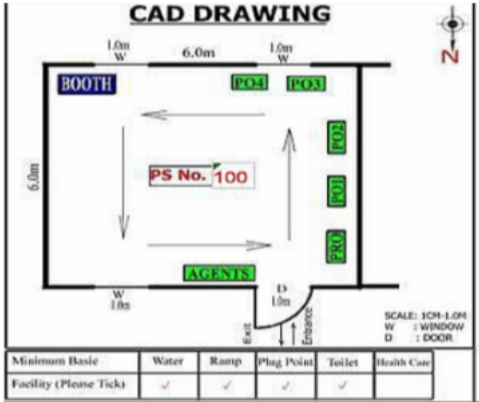

Cad View

Key MAP View