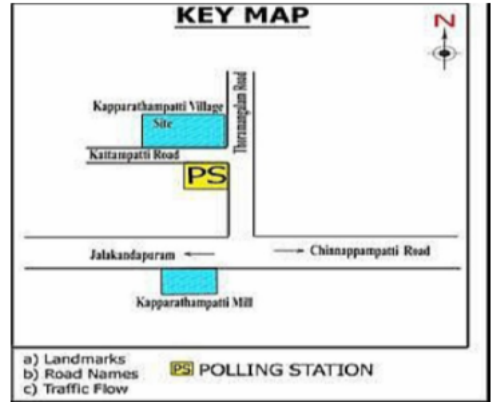

Cad View

Key MAP View