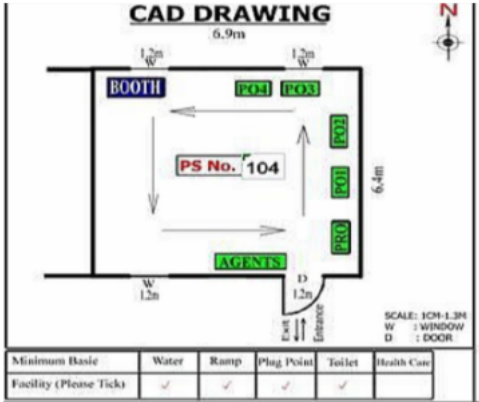

Cad View

Key MAP View