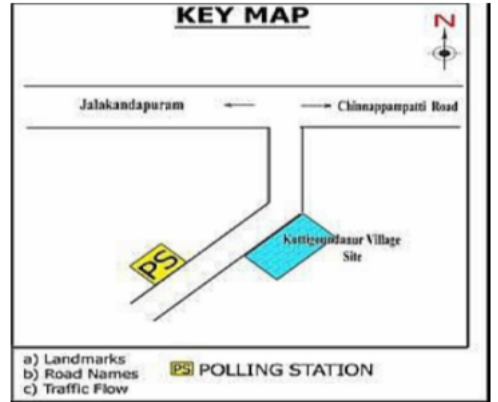

Cad View

Key MAP View