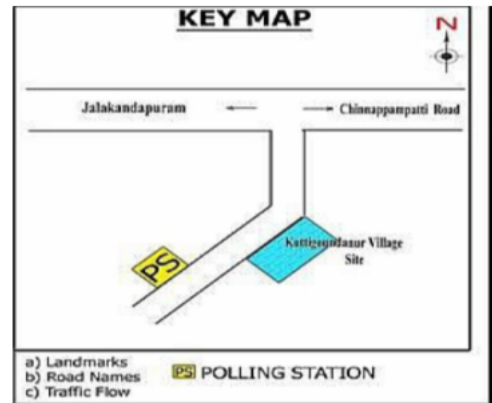

Google Map View

Polling Station Building Front View

Polling Station Front View

Cad View

Key MAP View

1 பெயர் : ஜோதிஸ்வரி கணவர் பெயர்: விஜய் வீட்டு எண் : 1/10 வயது : 26 பாலினம் : பெண் Photo is available	RMK2150886	2 பெயர் : பழனிசாமி தந்தை பெயர்: ராஜா வீட்டு எண் : 1-10B வயது : 48 பாலினம் : ஆண் Photo is available	RMK0342733	3 பெயர் : அய்யம்மாள் கணவர் பெயர்: பழனிசாமி வீட்டு எண் : 1-10B வயது : 46 பாலினம் : பெண் Photo is available	RMK0342550
4 பெயர் : விஜய் தந்தை பெயர்: பழனிசாமி வீட்டு எண் : 1/10B வயது : 29 பாலினம் : ஆண் Photo is available	RMK2150878	5 பெயர் : விஜய் தந்தை பெயர்: செல்வம் வீட்டு எண் : 1/42 வயது : 28 பாலினம் : ஆண் Photo is available	RMK2189298	6 பெயர் : செல்வம் தந்தை பெயர்: நடராஜ் வீட்டு எண் : 1/42 ஆண்டிகாடு வயது : 50 பாலினம் : ஆண் Photo is available	FNQ2137586
7 பெயர் : கோவிந்தம்மாள் கணவர் பெயர்: செல்வம் வீட்டு எண் : 1/42 ஆண்டிகாடு வயது : 37 பாலினம் : பெண் Photo is available	RMK0486225	8 பெயர் : மாரியப்பன் தந்தை பெயர்: கண்ணப்பன் வீட்டு எண் : 1/80 வயது : 47 பாலினம் : ஆண் Photo is available	RMK0342444	9 பெயர் : பிரகாஷ் ஐ தந்தை பெயர்: ஐயப்பன் வீட்டு எண் : 1/87 கரிக்காபட்டி வயது : 28 பாலினம் : ஆண் Photo is available	RMK2584241
10 பெயர் : தங்கமணி தாயின் பெயர்: பாப்பாத்தி வீட்டு எண் : 1-99 வயது : 42 பாலினம் : ஆண் Photo is available	RMK0028506	11 பெயர் : ஏழுமலை தந்தை பெயர்: சின்னப்பையன் வீட்டு எண் : 1/101 வயது : 36 பாலினம் : ஆண் Photo is available	RMK0214510	12 பெயர் : சசி தந்தை பெயர்: சின்னுசாமி வீட்டு எண் : 1/172 வயது : 23 பாலினம் : ஆண் Photo is available	RMK2222560
13 பெயர் : மேகநாதன் சி தந்தை பெயர்: சின்னசாமி வீட்டு எண் : 1/172 பஞ்சன்கரடு வயது : 19 பாலினம் : ஆண் Photo is available	RMK2600005	14 பெயர் : சாந்தி கணவர் பெயர்: துரைசாமி வீட்டு எண் : 1-202 வயது : 39 பாலினம் : பெண் Photo is available	RMK0214437	15 பெயர் : சுந்தரம் தந்தை பெயர்: செவத்தராசு வீட்டு எண் : 2-1 வயது : 63 பாலினம் : ஆண் Photo is available	FNQ3740594
16 பெயர் : சாந்தி கணவர் பெயர்: சுந்தரம் வீட்டு எண் : 2-1 வயது : 53 பாலினம் : பெண் Photo is available	FNQ3740602	17 பெயர் : ராஜாக்கவுண்டர் தந்தை பெயர்: சுந்தரம் வீட்டு எண் : 2-1 வயது : 37 பாலினம் : ஆண் Photo is available	RMK0214288	18 பெயர் : அழகேசன் தந்தை பெயர்: சுந்தரம் வீட்டு எண் : 2-1 வயது : 35 பாலினம் : ஆண் Photo is available	RMK0214346
19 பெயர் : கலா கணவர் பெயர்: ராஜாகவுண்டன் வீட்டு எண் : 2-1-a வயது : 33 பாலினம் : பெண் Photo is available	RMK0487009	20 பெயர் : ஐயம்மாள் கணவர் பெயர்: ஆணைகவுண்டர் வீட்டு எண் : 2-3 வயது : 76 பாலினம் : பெண் Photo is available	RMK1555879	21 பெயர் : முருகேசன் தந்தை பெயர்: ஆணைகவுண்டர் வீட்டு எண் : 2-3 வயது : 49 பாலினம் : ஆண் Photo is available	RMK1558246
22 பெயர் : தேன்மொழி கணவர் பெயர்: முருகேசன் வீட்டு எண் : 2-3 வயது : 47 பாலினம் : பெண் Photo is available	FNQ2134187	23 பெயர் : சுந்தரராஜன் தந்தை பெயர்: ஆணைகவுண்டன் வீட்டு எண் : 2-3 வயது : 42 பாலினம் : ஆண் Photo is available	FNQ3826062	24 பெயர் : சமதி தந்தை பெயர்: முருகேசன் வீட்டு எண் : 2-3 வயது : 27 பாலினம் : பெண் Photo is available	RMK1078138
25 பெயர் : சுப்ரமணி தந்தை பெயர்: முருகேசன் வீட்டு எண் : 2-3 வயது : 25 பாலினம் : ஆண் Photo is available	RMK2162592	26 பெயர் : மாரியம்மாள் கணவர் பெயர்: வடிவேலு வீட்டு எண் : 2-5 வயது : 66 பாலினம் : பெண் Photo is available	FNQ3740628	27 பெயர் : எல்லம்மாள் கணவர் பெயர்: வடிவேலு வீட்டு எண் : 2-5 வயது : 61 பாலினம் : பெண் Photo is available	RMK1558253
28 பெயர் : முருகேசன் தந்தை பெயர்: வடிவேலு வீட்டு எண் : 2-5 வயது : 46 பாலினம் : ஆண் Photo is available	FNQ2137701	29 பெயர் : ஜோதி கணவர் பெயர்: முருகேசன் வீட்டு எண் : 2-5 வயது : 41 பாலினம் : பெண் Photo is available	FNQ3740610	30 பெயர் : மணி தந்தை பெயர்: ஆனந்தன் வீட்டு எண் : 2-7 வயது : 53 பாலினம் : ஆண் Photo is available	FNQ3740636