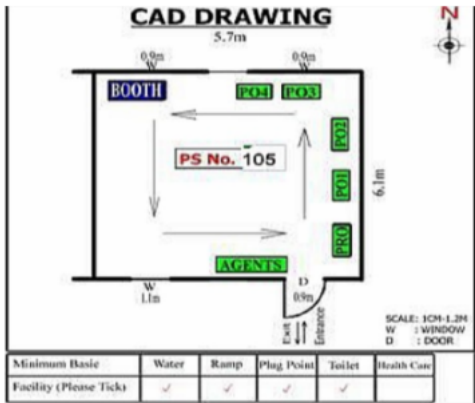

Google Map View

Polling Station Building Front View

Polling Station Front View

Cad View

Key MAP View

1 பெயர் : ஜோதிஸ்வரி கணவர் பெயர்: விஜய் வீட்டு எண் : 1/10 வயது : 26 பாலினம் : பெண் Photo is available	RMK2150886	2 பெயர் : பழனிசாமி தந்தை பெயர்: ராஜா வீட்டு எண் : 1-10B வயது : 48 பாலினம் : ஆண் Photo is available	RMK0342733	3 பெயர் : அய்யம்மாள் கணவர் பெயர்: பழனிசாமி வீட்டு எண் : 1-10B வயது : 46 பாலினம் : பெண் Photo is available	RMK0342550
4 பெயர் : விஜய் தந்தை பெயர்: பழனிசாமி வீட்டு எண் : 1/10B வயது : 29 பாலினம் : ஆண் Photo is available	RMK2150878	5 பெயர் : விஜய் தந்தை பெயர்: செல்வம் வீட்டு எண் : 1/42 வயது : 28 பாலினம் : ஆண் Photo is available	RMK2189298	6 பெயர் : செல்வம் தந்தை பெயர்: நடராஜ் வீட்டு எண் : 1/42 ஆண்டிகாடு வயது : 50 பாலினம் : ஆண் Photo is available	FNQ2137586
7 பெயர் : கோவிந்தம்மாள் கணவர் பெயர்: செல்வம் வீட்டு எண் : 1/42 ஆண்டிகாடு வயது : 37 பாலினம் : பெண் Photo is available	RMK0486225	8 பெயர் : மாரியப்பன் தந்தை பெயர்: கண்ணப்பன் வீட்டு எண் : 1/80 வயது : 47 பாலினம் : ஆண் Photo is available	RMK0342444	9 பெயர் : பிரகாஷ் ஐ தந்தை பெயர்: ஐயப்பன் வீட்டு எண் : 1/87 கரிக்காபட்டி வயது : 28 பாலினம் : ஆண் Photo is available	RMK2584241
10 பெயர் : தங்கமணி தாயின் பெயர்: பாப்பாத்தி வீட்டு எண் : 1-99 வயது : 42 பாலினம் : ஆண் Photo is available	RMK0028506	11 பெயர் : ஏழுமலை தந்தை பெயர்: சின்னப்பையன் வீட்டு எண் : 1/101 வயது : 36 பாலினம் : ஆண் Photo is available	RMK0214510	12 பெயர் : சசி தந்தை பெயர்: சின்னுசாமி வீட்டு எண் : 1/172 வயது : 23 பாலினம் : ஆண் Photo is available	RMK2222560
13 பெயர் : மேகநாதன் சி தந்தை பெயர்: சின்னசாமி வீட்டு எண் : 1/172 பஞ்சன்கரடு வயது : 19 பாலினம் : ஆண் Photo is available	RMK2600005	14 பெயர் : சாந்தி கணவர் பெயர்: துரைசாமி வீட்டு எண் : 1-202 வயது : 39 பாலினம் : பெண் Photo is available	RMK0214437	15 பெயர் : சுந்தரம் தந்தை பெயர்: செவத்தராசு வீட்டு எண் : 2-1 வயது : 63 பாலினம் : ஆண் Photo is available	FNQ3740594
16 பெயர் : சாந்தி கணவர் பெயர்: சுந்தரம் வீட்டு எண் : 2-1 வயது : 53 பாலினம் : பெண் Photo is available	FNQ3740602	17 பெயர் : ராஜாக்கவுண்டர் தந்தை பெயர்: சுந்தரம் வீட்டு எண் : 2-1 வயது : 37 பாலினம் : ஆண் Photo is available	RMK0214288	18 பெயர் : அழகேசன் தந்தை பெயர்: சுந்தரம் வீட்டு எண் : 2-1 வயது : 35 பாலினம் : ஆண் Photo is available	RMK0214346
19 பெயர் : கலா கணவர் பெயர்: ராஜாகவுண்டன் வீட்டு எண் : 2-1-a வயது : 33 பாலினம் : பெண் Photo is available	RMK0487009	20 பெயர் : ஐயம்மாள் கணவர் பெயர்: ஆணைகவுண்டர் வீட்டு எண் : 2-3 வயது : 76 பாலினம் : பெண் Photo is available	RMK1555879	21 பெயர் : முருகேசன் தந்தை பெயர்: ஆணைகவுண்டர் வீட்டு எண் : 2-3 வயது : 49 பாலினம் : ஆண் Photo is available	RMK1558246
22 பெயர் : தேன்மொழி கணவர் பெயர்: முருகேசன் வீட்டு எண் : 2-3 வயது : 47 பாலினம் : பெண் Photo is available	FNQ2134187	23 பெயர் : சுந்தரராஜன் தந்தை பெயர்: ஆணைகவுண்டன் வீட்டு எண் : 2-3 வயது : 42 பாலினம் : ஆண் Photo is available	FNQ3826062	24 பெயர் : சமதி தந்தை பெயர்: முருகேசன் வீட்டு எண் : 2-3 வயது : 27 பாலினம் : பெண் Photo is available	RMK1078138
25 பெயர் : சுப்ரமணி தந்தை பெயர்: முருகேசன் வீட்டு எண் : 2-3 வயது : 25 பாலினம் : ஆண் Photo is available	RMK2162592	26 பெயர் : மாரியம்மாள் கணவர் பெயர்: வடிவேலு வீட்டு எண் : 2-5 வயது : 66 பாலினம் : பெண் Photo is available	FNQ3740628	27 பெயர் : எல்லம்மாள் கணவர் பெயர்: வடிவேலு வீட்டு எண் : 2-5 வயது : 61 பாலினம் : பெண் Photo is available	RMK1558253
28 பெயர் : முருகேசன் தந்தை பெயர்: வடிவேலு வீட்டு எண் : 2-5 வயது : 46 பாலினம் : ஆண் Photo is available	FNQ2137701	29 பெயர் : ஜோதி கணவர் பெயர்: முருகேசன் வீட்டு எண் : 2-5 வயது : 41 பாலினம் : பெண் Photo is available	FNQ3740610	30 பெயர் : மணி தந்தை பெயர்: ஆனந்தன் வீட்டு எண் : 2-7 வயது : 53 பாலினம் : ஆண் Photo is available	FNQ3740636