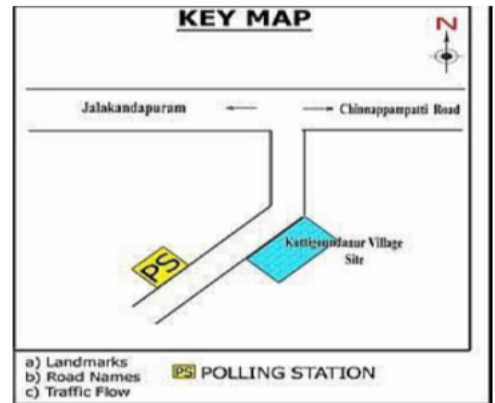

Cad View

Key MAP View