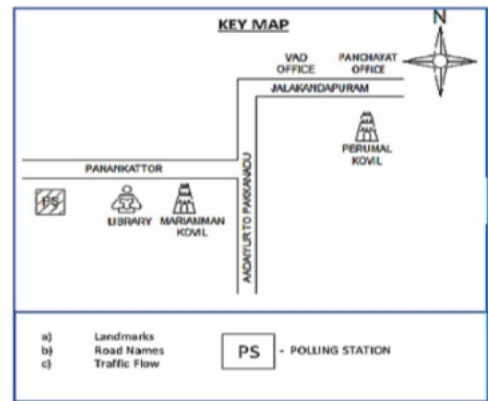

Cad View

Key MAP View