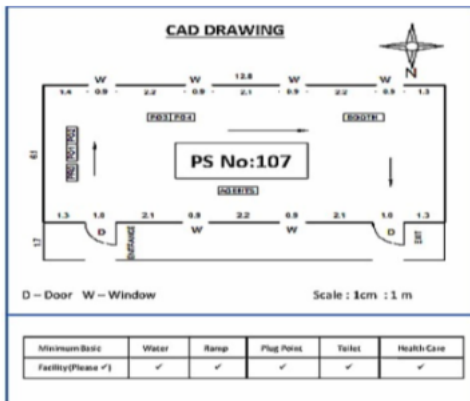

Cad View

Key MAP View