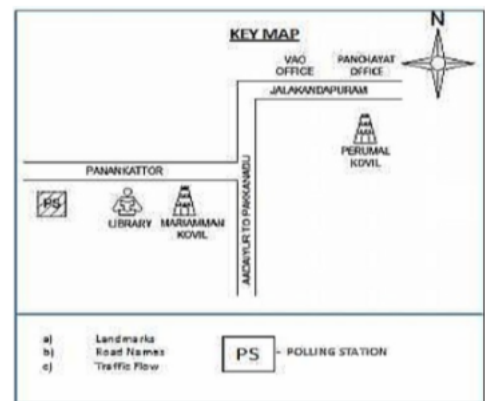

Cad View

Key MAP View