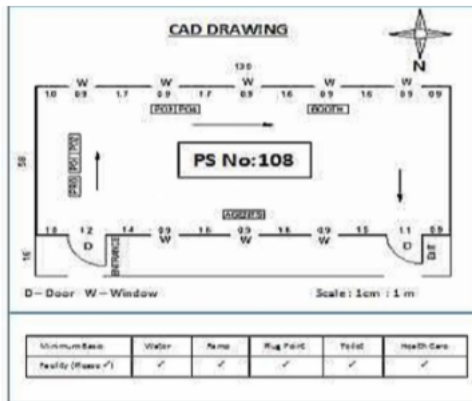

Cad View

Key MAP View