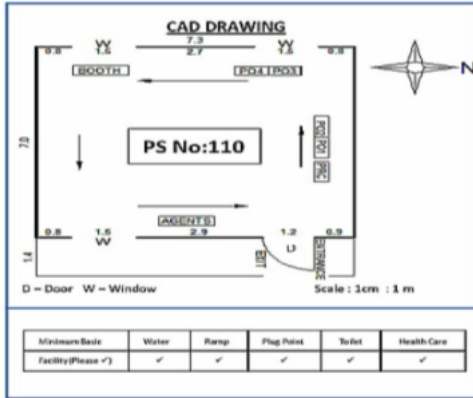

Cad View

Key MAP View