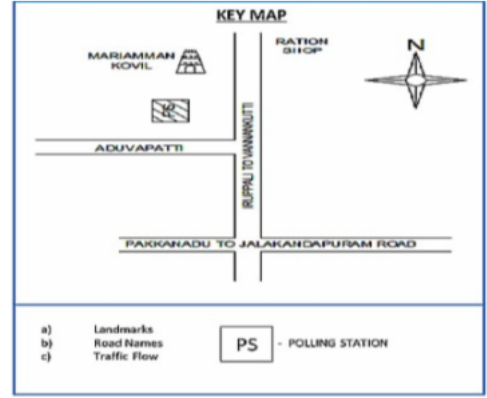

Cad View

Key MAP View