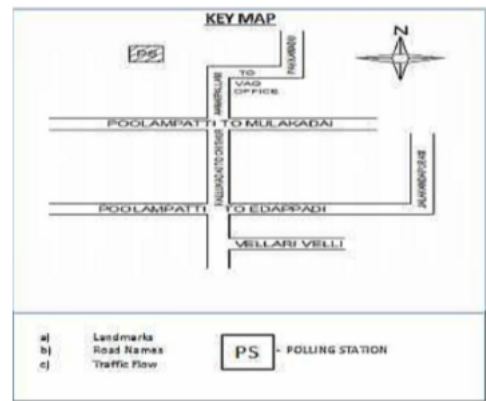

Cad View

Key MAP View