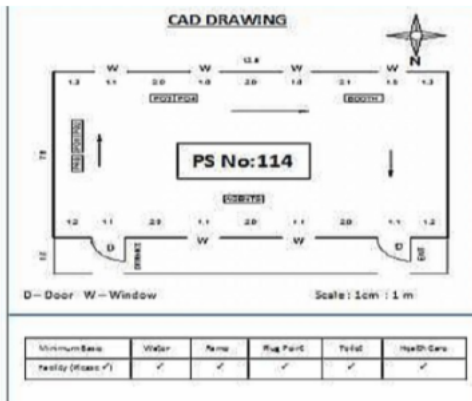

Cad View

Key MAP View