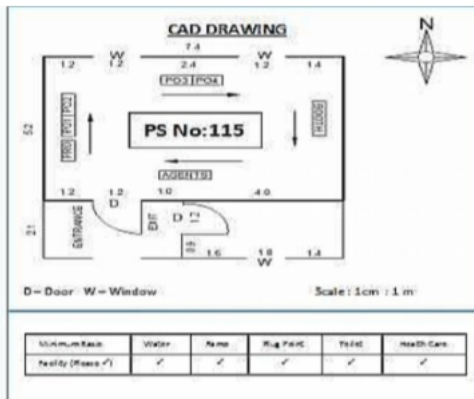

கையொப்பம்

Nazri Naksha

Google Map View

Polling Station Building Front View

Polling Station Front View

Cad View

Key MAP View

|  |                                  |  |                                  |  |                                  |
|--|----------------------------------|--|----------------------------------|--|----------------------------------|
| 1<br>பெயர் : வெங்கடேஷ்<br>தந்தை பெயர் : மாதையன்<br>வீட்டு எண் : 1-57<br>வயது : 30 பாலினம் : ஆண்        | RMK0797811<br>Photo is available | 2<br>பெயர் : மாரியம்மாள்<br>கணவர் பெயர் : முனுசாமி<br>வீட்டு எண் : 1-103E<br>வயது : 63 பாலினம் : பெண்                      | KLS1554138<br>Photo is available | 3<br>பெயர் : சீரங்கன்<br>தந்தை பெயர் : பெரியதம்பி<br>வீட்டு எண் : 1-103F<br>வயது : 49 பாலினம் : ஆண்      | KLS2329571<br>Photo is available |
| 4<br>பெயர் : நாராயணன்<br>தந்தை பெயர் : பொன்னுசாமி<br>வீட்டு எண் : 1-120B<br>வயது : 70 பாலினம் : ஆண்    | RMK1549393<br>Photo is available | 5<br>பெயர் : ராதா<br>தந்தை பெயர் : பழனிசாமி<br>வீட்டு எண் : 1/143<br>வயது : 29 பாலினம் : பெண்                              | RMK1184183<br>Photo is available | 6<br>பெயர் : முருகேசன்<br>தந்தை பெயர் : கந்தசாமி<br>வீட்டு எண் : 2-8<br>வயது : 30 பாலினம் : ஆண்          | RMK0950576<br>Photo is available |
| 7<br>பெயர் : சாந்தி<br>கணவர் பெயர் : குருநாதன்<br>வீட்டு எண் : 2-17<br>வயது : 49 பாலினம் : பெண்        | KLS2439370<br>Photo is available | S 8<br>பெயர் : புவனேஸ்வரி சந்திராசு<br>தந்தை பெயர் : சுந்தராசு<br>வீட்டு எண் : 2/57 சங்கடிகாடு<br>வயது : 22 பாலினம் : பெண் | RMK2518199<br>Photo is available | 9<br>பெயர் : குருநாதன்<br>தந்தை பெயர் : செங்கோடன்<br>வீட்டு எண் : 2-65<br>வயது : 61 பாலினம் : ஆண்        | RMK1549450<br>Photo is available |
| 10<br>பெயர் : பெருமாயி<br>கணவர் பெயர் : குருநாதன்<br>வீட்டு எண் : 2-65<br>வயது : 54 பாலினம் : பெண்     | KLS2439057<br>Photo is available | 11<br>பெயர் : ரமேஷ்<br>தந்தை பெயர் : குருநாதன்<br>வீட்டு எண் : 2-65<br>வயது : 29 பாலினம் : ஆண்                             | RMK0849083<br>Photo is available | 12<br>பெயர் : ஈஸ்வரி<br>கணவர் பெயர் : சேவியப்பன்<br>வீட்டு எண் : 2-72<br>வயது : 45 பாலினம் : பெண்        | RMK0489625<br>Photo is available |
| 13<br>பெயர் : மாதையன்<br>தந்தை பெயர் : முனியப்பன்<br>வீட்டு எண் : 2-122<br>வயது : 41 பாலினம் : ஆண்     | RMK0716126<br>Photo is available | 14<br>பெயர் : ரா நந்தினி<br>தந்தை பெயர் : ஆர் மதேஷ்<br>வீட்டு எண் : 2/122<br>வயது : 26 பாலினம் : பெண்                      | RMK2404259<br>Photo is available | 15<br>பெயர் : ஆறுமுகம்<br>தந்தை பெயர் : அம்மாசி<br>வீட்டு எண் : 2-146<br>வயது : 45 பாலினம் : ஆண்         | KLS2441525<br>Photo is available |
| 16<br>பெயர் : சமதி<br>கணவர் பெயர் : ஆறுமுகம்<br>வீட்டு எண் : 2-146<br>வயது : 43 பாலினம் : பெண்         | KLS3453099<br>Photo is available | 17<br>பெயர் : சேவியப்பன்<br>தந்தை பெயர் : அம்மாசி<br>வீட்டு எண் : 2-147<br>வயது : 57 பாலினம் : ஆண்                         | KLS2442663<br>Photo is available | 18<br>பெயர் : வேடத்தாள்<br>கணவர் பெயர் : சேவியப்பன்<br>வீட்டு எண் : 2-147<br>வயது : 53 பாலினம் : பெண்    | RMK1549419<br>Photo is available |
| 19<br>பெயர் : பழனியம்மாள்<br>கணவர் பெயர் : கிருஷ்ணன்<br>வீட்டு எண் : 2-148<br>வயது : 54 பாலினம் : பெண் | RMK1549427<br>Photo is available | 20<br>பெயர் : மாரியப்பன்<br>தந்தை பெயர் : சின்னையன்<br>வீட்டு எண் : 2-149<br>வயது : 63 பாலினம் : ஆண்                       | RMK1549435<br>Photo is available | 21<br>பெயர் : பச்சியம்மாள்<br>கணவர் பெயர் : மாரியப்பன்<br>வீட்டு எண் : 2-149<br>வயது : 60 பாலினம் : பெண் | RMK1549443<br>Photo is available |
| 22<br>பெயர் : கண்ணன்<br>தந்தை பெயர் : மாரியப்பன்<br>வீட்டு எண் : 2-149<br>வயது : 38 பாலினம் : ஆண்      | RMK0193664<br>Photo is available | 23<br>பெயர் : மாது<br>தந்தை பெயர் : மாரியப்பன்<br>வீட்டு எண் : 2-149<br>வயது : 36 பாலினம் : ஆண்                            | RMK0193524<br>Photo is available | 24<br>பெயர் : செல்வராஜி<br>தந்தை பெயர் : பழனியப்பன்<br>வீட்டு எண் : 2-150<br>வயது : 41 பாலினம் : ஆண்     | RMK0194001<br>Photo is available |
| 25<br>பெயர் : மலர்கொடி<br>கணவர் பெயர் : செல்வராஜி<br>வீட்டு எண் : 2-150<br>வயது : 39 பாலினம் : பெண்    | RMK0194019<br>Photo is available | 26<br>பெயர் : சம்பு<br>தாயின் பெயர் : இரூசாயி<br>வீட்டு எண் : 2-151<br>வயது : 62 பாலினம் : ஆண்                             | KLS3452927<br>Photo is available | 27<br>பெயர் : ராமாயி<br>கணவர் பெயர் : சம்பு<br>வீட்டு எண் : 2-151<br>வயது : 56 பாலினம் : பெண்            | KLS2439156<br>Photo is available |
| 28<br>பெயர் : வெங்கடாசலம்<br>தந்தை பெயர் : செங்கோடன்<br>வீட்டு எண் : 2-152<br>வயது : 52 பாலினம் : ஆண்  | KLS1548346<br>Photo is available | 29<br>பெயர் : அமராவதி<br>கணவர் பெயர் : வெங்கடாஜலம்<br>வீட்டு எண் : 2-152<br>வயது : 44 பாலினம் : பெண்                       | KLS1548361<br>Photo is available | 30<br>பெயர் : பாவாயி<br>கணவர் பெயர் : குருநாதன்<br>வீட்டு எண் : 2-155<br>வயது : 91 பாலினம் : பெண்        | RMK1549476<br>Photo is available |