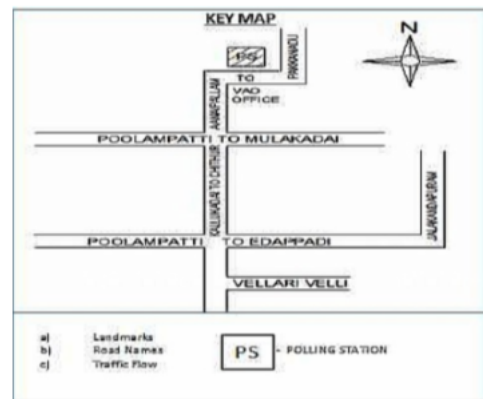

Key MAP View