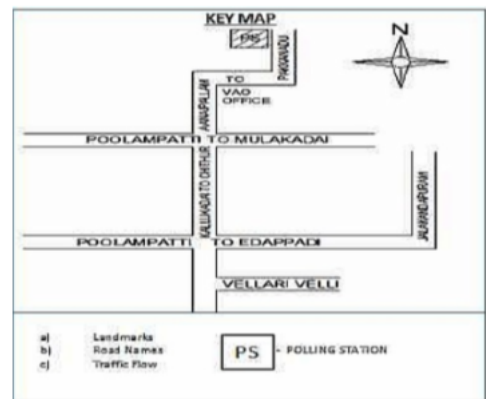

Key MAP View