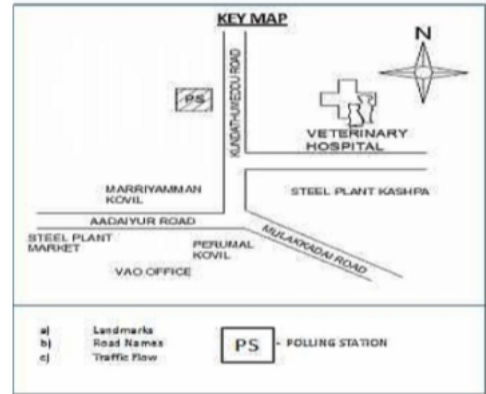

Cad View

Key MAP View