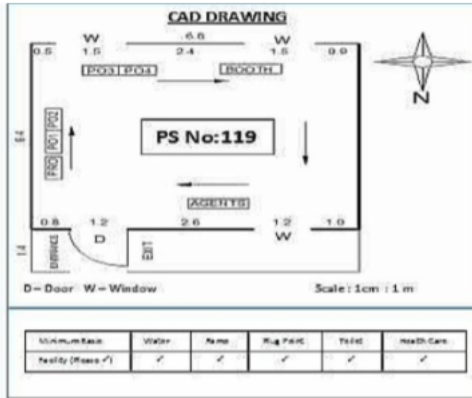

Cad View

Key MAP View