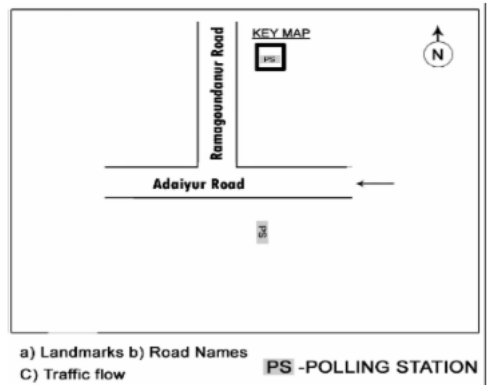

Key MAP View