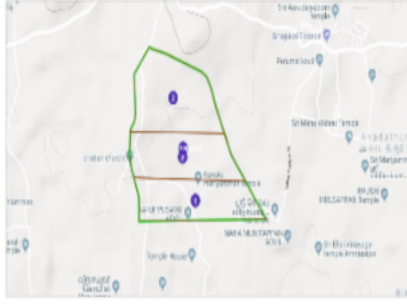

Nazri Naksha