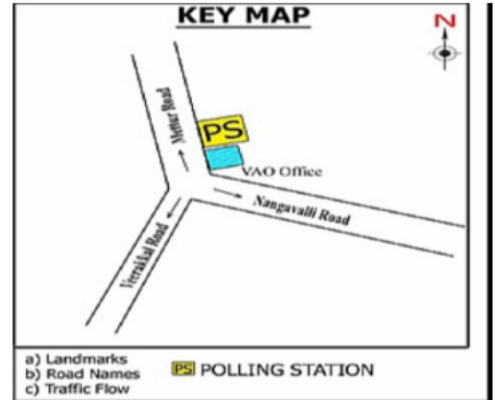

Cad View

Key MAP View