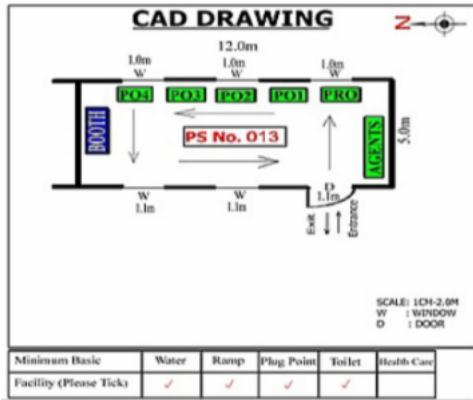

Cad View

Key MAP View