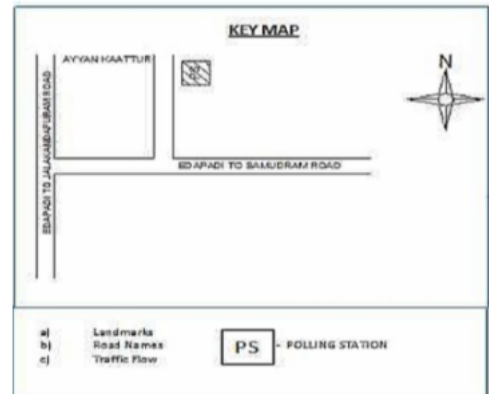

Cad View

Key MAP View