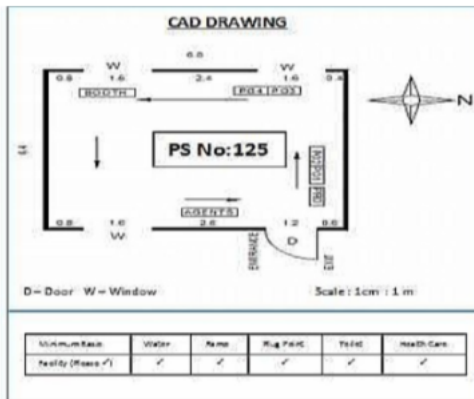

Cad View

Key MAP View