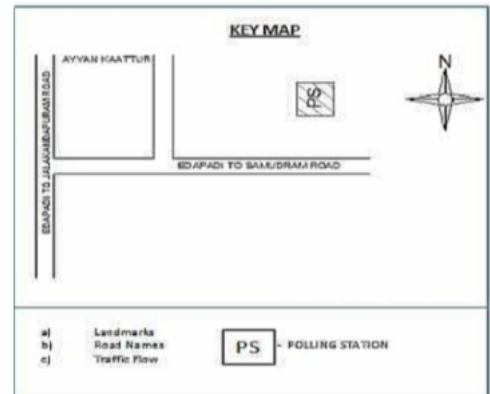

Cad View

Key MAP View