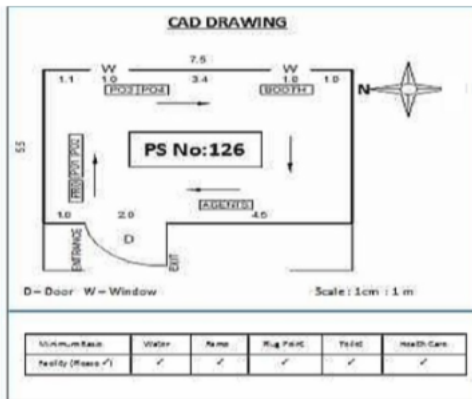

Cad View

Key MAP View