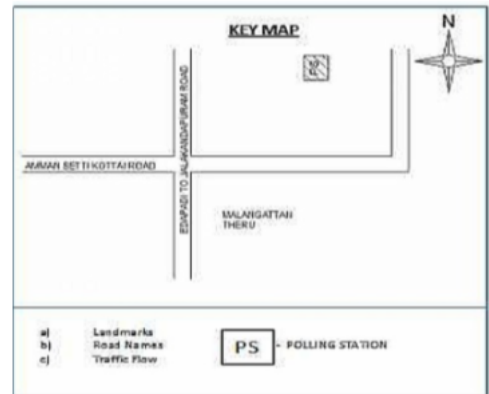

Cad View

Key MAP View