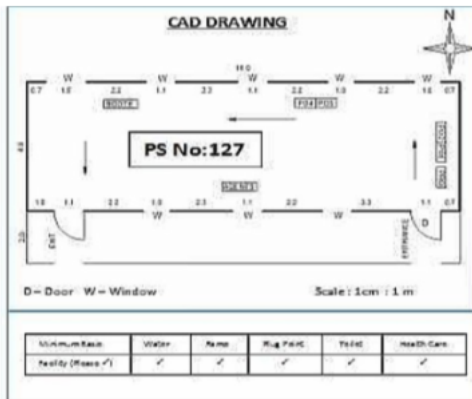

Cad View

Key MAP View