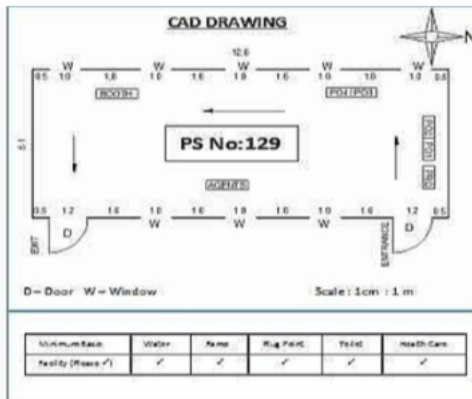

Cad View

Key MAP View