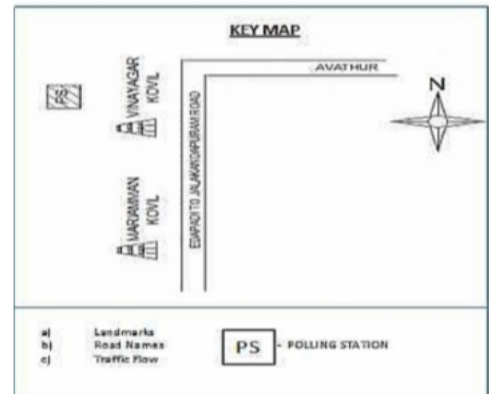

Cad View

Key MAP View