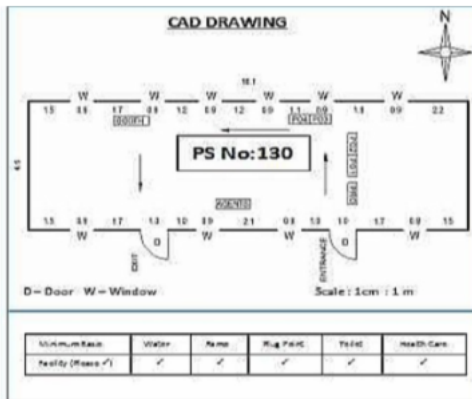

Cad View

Key MAP View