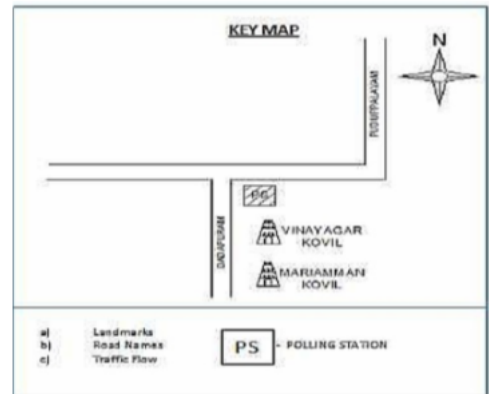

Cad View

Key MAP View