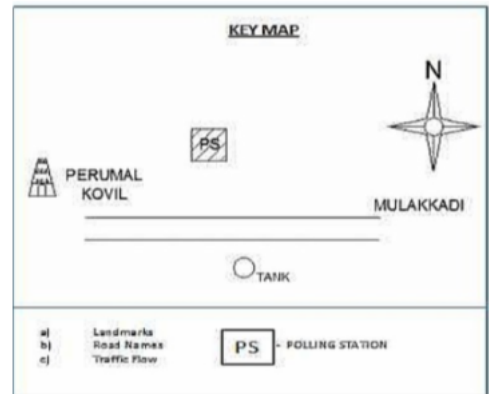

Key MAP View