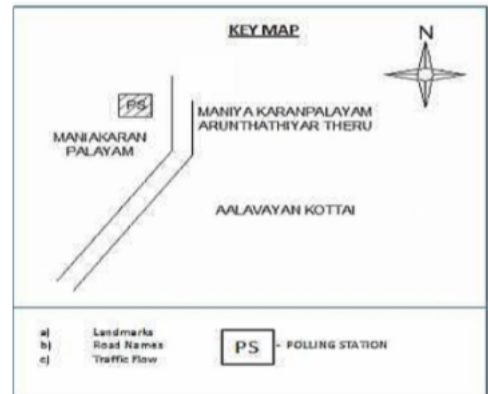

Cad View

Key MAP View