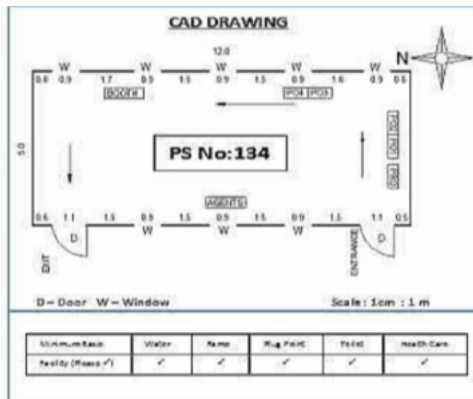

Cad View

Key MAP View