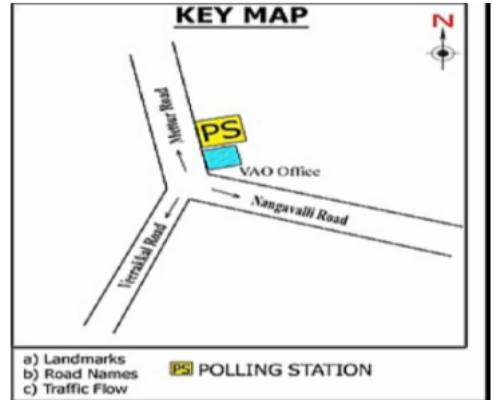

Cad View

Key MAP View