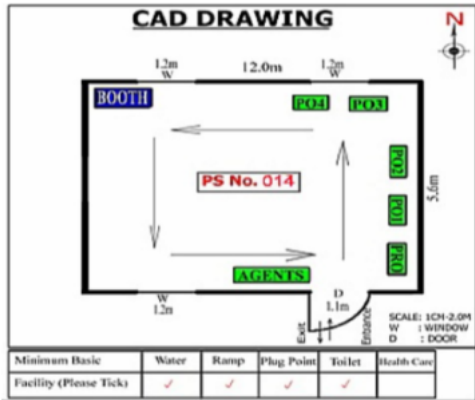

Cad View

Key MAP View