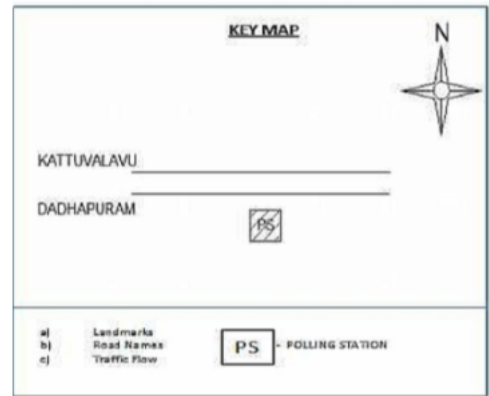

Key MAP View