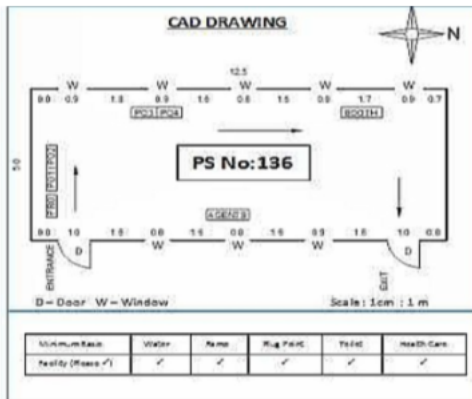

Cad View

Key MAP View