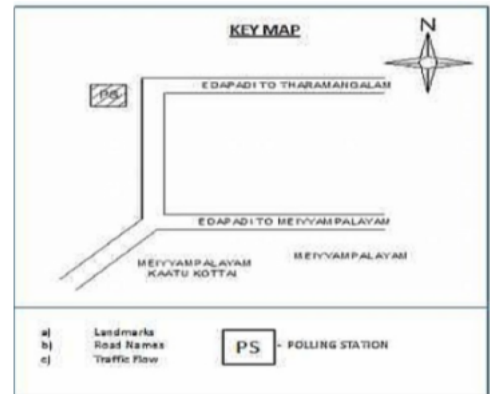

Cad View

Key MAP View