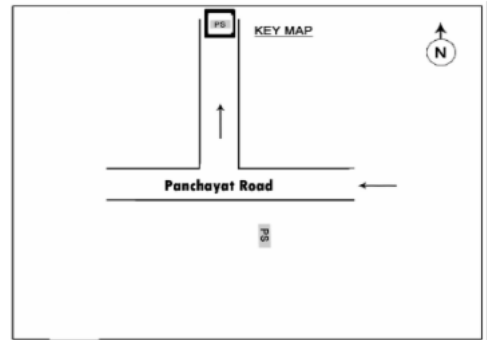

Google Map View

Polling Station Building Front View

Polling Station Front View

Cad View

Minimum Basic Facility (Pleasee Tick)	Water	Ramp	Plug Point	Toilet	Healthcare
	<input checked="" type="checkbox"/>	<input checked="" type="checkbox"/>	<input checked="" type="checkbox"/>	<input checked="" type="checkbox"/>	<input type="checkbox"/>

Key MAP View

a) Landmarks b) Road Names c) Traffic flow PS - POLLING STATION

சட்டமன்றத் தொகுதியின் எண் மற்றும் பெயர் : 86-எடப்பாடி
பிரிவு எண் மற்றும் பெயர் 1-தாதாபுரம் (வ.கி) மற்றும்) (உ), வார்டு 5, பனங்காடு