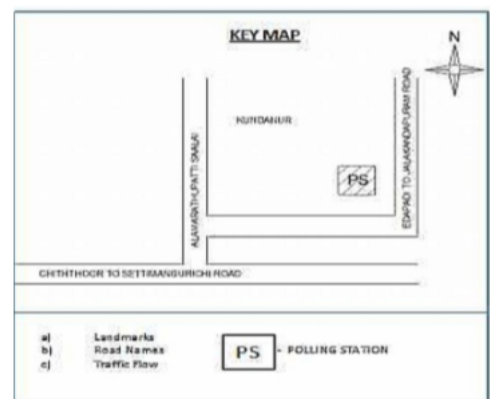

Cad View

Key MAP View