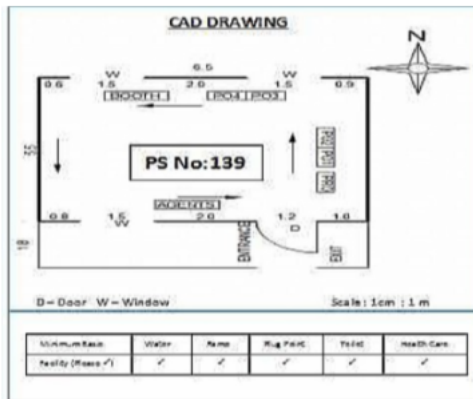

Cad View

Key MAP View