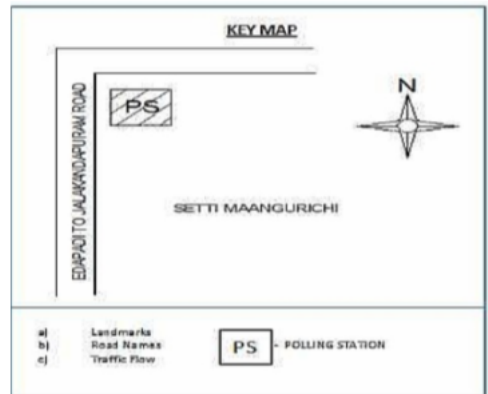

Google Map View

Polling Station Building Front View

Polling Station Front View

Cad View

Key MAP View

1 பெயர் : மணி தந்தை பெயர்: மாதையன் வீட்டு எண் : 1 வயது : 29 பாலினம் : ஆண்	RMK0853135 Photo is available	2 பெயர் : ரம்பா தந்தை பெயர்: மாரியப்பன் வீட்டு எண் : 1/56 வயது : 27 பாலினம் : பெண்	XTU1097963 Photo is available	3 பெயர் : தமிழ்செல்வி ம கணவர் பெயர்: பிரகாஷ் வீட்டு எண் : 1/125 ஏ வயது : 22 பாலினம் : பெண்	RMK2563823 Photo is available
4 பெயர் : மூர்த்தி தந்தை பெயர்: இருசாக்கவுண்டர் வீட்டு எண் : 2-84 வயது : 29 பாலினம் : ஆண்	RMK1044346 Photo is available	5 பெயர் : சஞ்சய் தந்தை பெயர்: குமார் வீட்டு எண் : 3/2 வயது : 20 பாலினம் : ஆண்	RMK2648178 Photo is available	6 பெயர் : பிரபு தந்தை பெயர்: கோவிந்தன் வீட்டு எண் : 3/12 வயது : 29 பாலினம் : ஆண்	RMK0951046 Photo is available
7 பெயர் : நந்தினி சீனிவாசன் தந்தை பெயர்: சீனிவாசன் வீட்டு எண் : 3/12 வயது : 25 பாலினம் : பெண்	RMK1275148 Photo is available	8 பெயர் : பூபதி தந்தை பெயர்: அண்ணாமலை வீட்டு எண் : 3/23 வயது : 24 பாலினம் : ஆண்	RMK2347938 Photo is available	9 பெயர் : நித்யஸ்ரி கணவர் பெயர்: பூபதி வீட்டு எண் : 3/23 வயது : 21 பாலினம் : பெண்	RMK2586873 Photo is available
10 பெயர் : மோகனப்பிரியா கணவர் பெயர்: மோகன் வீட்டு எண் : 3-32/3-3-99C வயது : 24 பாலினம் : பெண்	RMK2333581 Photo is available	11 பெயர் : நெல்சன்அன்பு தந்தை பெயர்: தாமஸ் வீட்டு எண் : 3/33,அமந் கோவில் வயது : 23 பாலினம் : ஆண்	RMK2481380 Photo is available	12 பெயர் : மூர்த்தி தந்தை பெயர்: காளியப்பன் வீட்டு எண் : 3-37 வயது : 32 பாலினம் : ஆண்	RMK0724625 Photo is available
13 பெயர் : பெரியசாமி தந்தை பெயர்: குருசாமி வீட்டு எண் : 3/81B வயது : 56 பாலினம் : ஆண்	KLS0920983 Photo is available	14 பெயர் : சரோஜா கணவர் பெயர்: பெரியசாமி வீட்டு எண் : 3/81பி வயது : 54 பாலினம் : பெண்	KLS3486628 Photo is available	15 பெயர் : மதியழகன் செல்லப்பன் தந்தை பெயர்: செல்லப்பன் செல்லப்பன் வீட்டு எண் : 4/12ஏ வயது : 23 பாலினம் : ஆண்	RMK2442259 Photo is available
16 பெயர் : உலகநாதன் தந்தை பெயர்: மகாதேவன் வீட்டு எண் : 4-22 வயது : 70 பாலினம் : ஆண்	RMK0724096 Photo is available	17 பெயர் : மோகன்ராஜ் தந்தை பெயர்: ஜெகநாதன் வீட்டு எண் : 4-22 வயது : 30 பாலினம் : ஆண்	RMK0724104 Photo is available	18 பெயர் : கிருத்திகா தந்தை பெயர்: வெங்கடேஷ்வரன் வீட்டு எண் : 4/22 வயது : 22 பாலினம் : பெண்	XTU2258085 Photo is available
19 பெயர் : வசந்தி கணவர் பெயர்: பழனிமலை வீட்டு எண் : 4-24 வயது : 33 பாலினம் : பெண்	RMK0619650 Photo is available	20 பெயர் : முருகேசன் தந்தை பெயர்: சித்தன் வீட்டு எண் : 4-38 வயது : 47 பாலினம் : ஆண்	RMK0724252 Photo is available	21 பெயர் : சதீஷ் குமார் தந்தை பெயர்: அழகுதுரை வீட்டு எண் : 4/40 வயது : 23 பாலினம் : ஆண்	RMK2441939 Photo is available
22 பெயர் : வேல்முருகன் த தந்தை பெயர்: தங்கராசு தானப்பன் வீட்டு எண் : 4/50 வயது : 26 பாலினம் : ஆண்	RMK2153955 Photo is available	23 பெயர் : கவிதா கணவர் பெயர்: செல்வராஜ் வீட்டு எண் : 4/70 வயது : 31 பாலினம் : பெண்	RMK2599355 Photo is available	24 பெயர் : சேதுபதிசந்திரசேகரன் தந்தை பெயர்: சந்திரசேகரன் வீட்டு எண் : 4-88 வயது : 30 பாலினம் : ஆண்	RMK0724146 Photo is available
25 பெயர் : நிதர்ஷனா பா கணவர் பெயர்: சேதுபதி சந்திரசேகரன் வீட்டு எண் : 4/88, வயது : 23 பாலினம் : பெண்	RMK2632339 Photo is available	26 பெயர் : கௌதமன் மணி தந்தை பெயர்: மணி வீட்டு எண் : 4/98 வயது : 19 பாலினம் : ஆண்	RMK2626588 Photo is available	27 பெயர் : தங்கவேலு தந்தை பெயர்: ஆனந்தன் வீட்டு எண் : 4-100 வயது : 30 பாலினம் : ஆண்	RMK0724559 Photo is available
28 பெயர் : மேகலா ஸ்டீடையந் தந்தை பெயர்: சித்தையன் வீட்டு எண் : 4/103 வயது : 33 பாலினம் : பெண்	RMK0897207 Photo is available	29 பெயர் : விஜயா கணவர் பெயர்: ரவி வீட்டு எண் : 4/107ஏ வயது : 31 பாலினம் : பெண்	RMK2226611 Photo is available	30 பெயர் : செல்லம்மாள் ஈஸ்வரன் கணவர் பெயர்: ஏச்வரன் வீட்டு எண் : 4/119 வயது : 49 பாலினம் : பெண்	RMK2609832 Photo is available