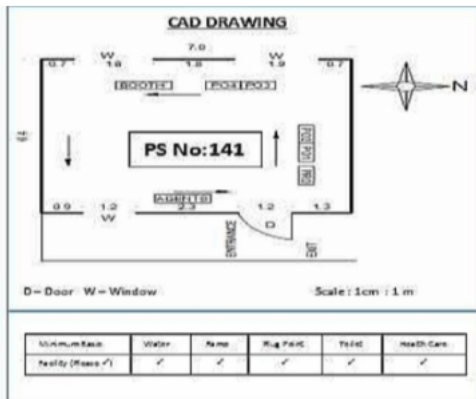

Google Map View

Polling Station Building Front View

Polling Station Front View

Cad View

Key MAP View

1 பெயர் : மணி தந்தை பெயர்: மாதையன் வீட்டு எண் : 1 வயது : 29 பாலினம் : ஆண்	RMK0853135 Photo is available	2 பெயர் : ரம்பா தந்தை பெயர்: மாரியப்பன் வீட்டு எண் : 1/56 வயது : 27 பாலினம் : பெண்	XTU1097963 Photo is available	3 பெயர் : தமிழ்செல்வி ம கணவர் பெயர்: பிரகாஷ் வீட்டு எண் : 1/125 ஏ வயது : 22 பாலினம் : பெண்	RMK2563823 Photo is available
4 பெயர் : மூர்த்தி தந்தை பெயர்: இருசாக்கவுண்டர் வீட்டு எண் : 2-84 வயது : 29 பாலினம் : ஆண்	RMK1044346 Photo is available	5 பெயர் : சஞ்சய் தந்தை பெயர்: குமார் வீட்டு எண் : 3/2 வயது : 20 பாலினம் : ஆண்	RMK2648178 Photo is available	6 பெயர் : பிரபு தந்தை பெயர்: கோவிந்தன் வீட்டு எண் : 3/12 வயது : 29 பாலினம் : ஆண்	RMK0951046 Photo is available
7 பெயர் : நந்தினி சீனிவாசன் தந்தை பெயர்: சீனிவாசன் வீட்டு எண் : 3/12 வயது : 25 பாலினம் : பெண்	RMK1275148 Photo is available	8 பெயர் : பூபதி தந்தை பெயர்: அண்ணாமலை வீட்டு எண் : 3/23 வயது : 24 பாலினம் : ஆண்	RMK2347938 Photo is available	9 பெயர் : நித்யஸ்ரி கணவர் பெயர்: பூபதி வீட்டு எண் : 3/23 வயது : 21 பாலினம் : பெண்	RMK2586873 Photo is available
10 பெயர் : மோகனப்பிரியா கணவர் பெயர்: மோகன் வீட்டு எண் : 3-32/3-3-99C வயது : 24 பாலினம் : பெண்	RMK2333581 Photo is available	11 பெயர் : நெல்சன்அன்பு தந்தை பெயர்: தாமஸ் வீட்டு எண் : 3/33,அமந் கோவில் வயது : 23 பாலினம் : ஆண்	RMK2481380 Photo is available	12 பெயர் : மூர்த்தி தந்தை பெயர்: காளியப்பன் வீட்டு எண் : 3-37 வயது : 32 பாலினம் : ஆண்	RMK0724625 Photo is available
13 பெயர் : பெரியசாமி தந்தை பெயர்: குருசாமி வீட்டு எண் : 3/81B வயது : 56 பாலினம் : ஆண்	KLS0920983 Photo is available	14 பெயர் : சரோஜா கணவர் பெயர்: பெரியசாமி வீட்டு எண் : 3/81பி வயது : 54 பாலினம் : பெண்	KLS3486628 Photo is available	15 பெயர் : மதியழகன் செல்லப்பன் தந்தை பெயர்: செல்லப்பன் செல்லப்பன் வீட்டு எண் : 4/12ஏ வயது : 23 பாலினம் : ஆண்	RMK2442259 Photo is available
16 பெயர் : உலகநாதன் தந்தை பெயர்: மகாதேவன் வீட்டு எண் : 4-22 வயது : 70 பாலினம் : ஆண்	RMK0724096 Photo is available	17 பெயர் : மோகன்ராஜ் தந்தை பெயர்: ஜெகநாதன் வீட்டு எண் : 4-22 வயது : 30 பாலினம் : ஆண்	RMK0724104 Photo is available	18 பெயர் : கிருத்திகா தந்தை பெயர்: வெங்கடேஷ்வரன் வீட்டு எண் : 4/22 வயது : 22 பாலினம் : பெண்	XTU2258085 Photo is available
19 பெயர் : வசந்தி கணவர் பெயர்: பழனிமலை வீட்டு எண் : 4-24 வயது : 33 பாலினம் : பெண்	RMK0619650 Photo is available	20 பெயர் : முருகேசன் தந்தை பெயர்: சித்தன் வீட்டு எண் : 4-38 வயது : 47 பாலினம் : ஆண்	RMK0724252 Photo is available	21 பெயர் : சதீஷ் குமார் தந்தை பெயர்: அழகுதுரை வீட்டு எண் : 4/40 வயது : 23 பாலினம் : ஆண்	RMK2441939 Photo is available
22 பெயர் : வேல்முருகன் த தந்தை பெயர்: தங்கராசு தானப்பன் வீட்டு எண் : 4/50 வயது : 26 பாலினம் : ஆண்	RMK2153955 Photo is available	23 பெயர் : கவிதா கணவர் பெயர்: செல்வராஜ் வீட்டு எண் : 4/70 வயது : 31 பாலினம் : பெண்	RMK2599355 Photo is available	24 பெயர் : சேதுபதிசந்திரசேகரன் தந்தை பெயர்: சந்திரசேகரன் வீட்டு எண் : 4-88 வயது : 30 பாலினம் : ஆண்	RMK0724146 Photo is available
25 பெயர் : நிதர்ஷனா பா கணவர் பெயர்: சேதுபதி சந்திரசேகரன் வீட்டு எண் : 4/88, வயது : 23 பாலினம் : பெண்	RMK2632339 Photo is available	26 பெயர் : கௌதமன் மணி தந்தை பெயர்: மணி வீட்டு எண் : 4/98 வயது : 19 பாலினம் : ஆண்	RMK2626588 Photo is available	27 பெயர் : தங்கவேலு தந்தை பெயர்: ஆனந்தன் வீட்டு எண் : 4-100 வயது : 30 பாலினம் : ஆண்	RMK0724559 Photo is available
28 பெயர் : மேகலா ஸ்டீடையந் தந்தை பெயர்: சித்தையன் வீட்டு எண் : 4/103 வயது : 33 பாலினம் : பெண்	RMK0897207 Photo is available	29 பெயர் : விஜயா கணவர் பெயர்: ரவி வீட்டு எண் : 4/107ஏ வயது : 31 பாலினம் : பெண்	RMK2226611 Photo is available	30 பெயர் : செல்லம்மாள் ஈஸ்வரன் கணவர் பெயர்: ஏச்வரன் வீட்டு எண் : 4/119 வயது : 49 பாலினம் : பெண்	RMK2609832 Photo is available