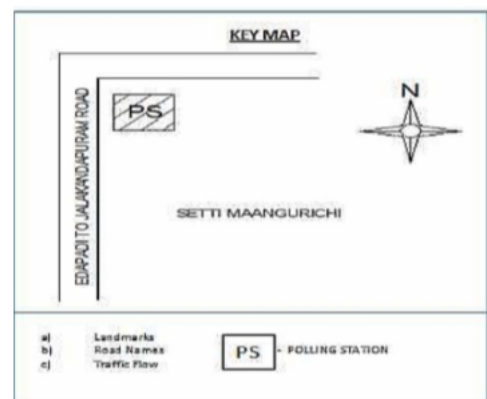

Cad View

Key MAP View