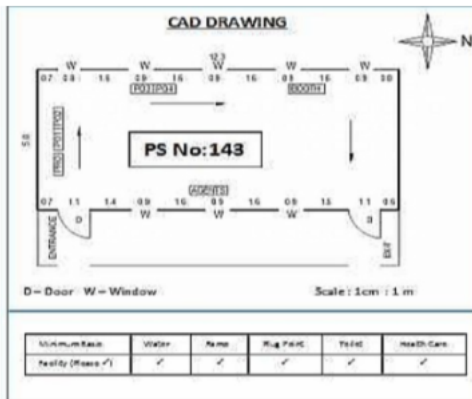

Cad View

Key MAP View