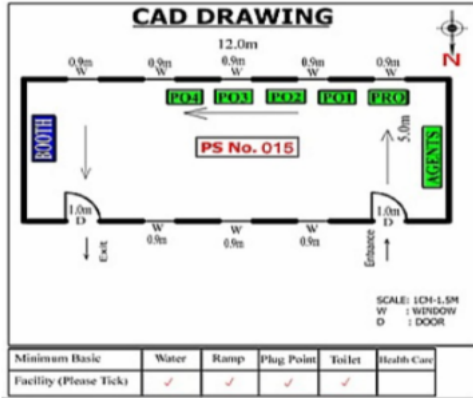

Cad View

Key MAP View