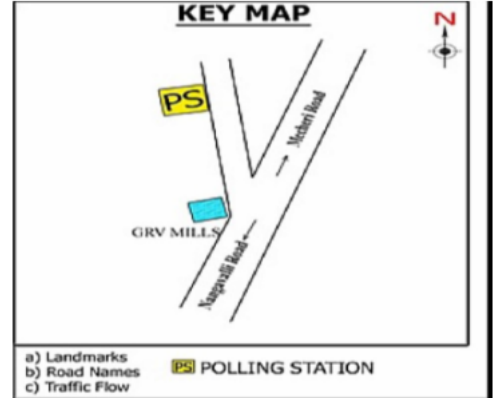

Cad View

Key MAP View