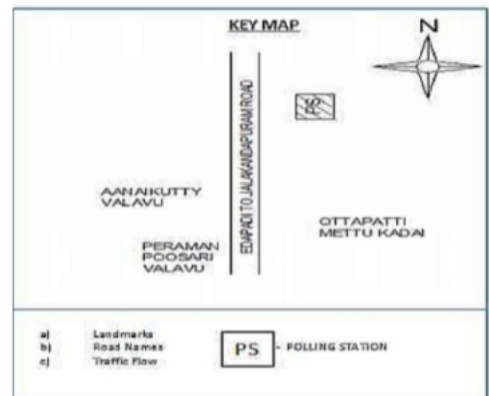

Cad View

Key MAP View