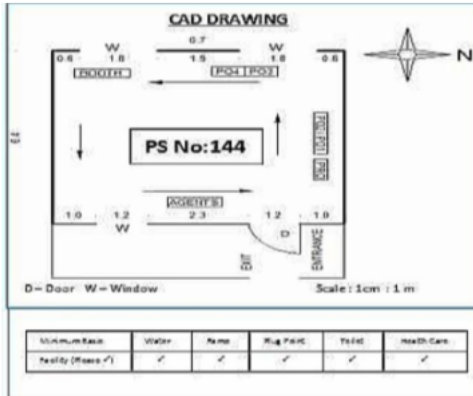

Cad View

Key MAP View