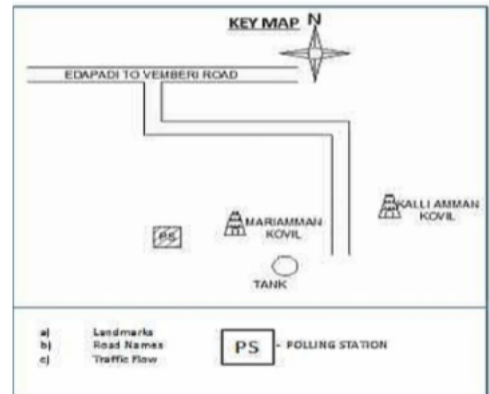

Cad View

Key MAP View