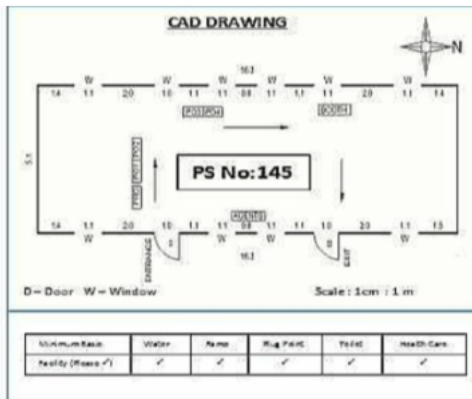

Cad View

Key MAP View