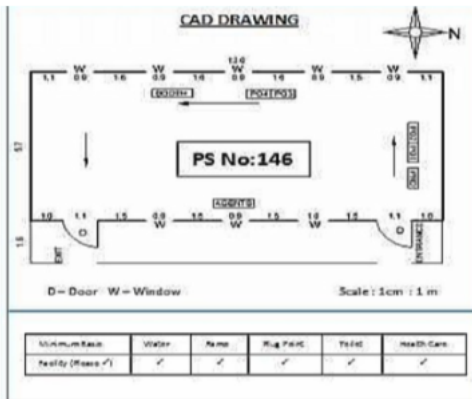

Google Map View

Polling Station Building Front View

Polling Station Front View

Cad View

Key MAP View

1 பெயர் : கணேசன் தந்தை பெயர்: செங்கோடன் வீட்டு எண் : 1/1 வயது : 48 பாலினம் : ஆண்	RMK2173201 Photo is available	2 பெயர் : பழனியம்மாள் கணவர் பெயர்: கணேசன் வீட்டு எண் : 1/1 வயது : 46 பாலினம் : பெண்	RMK2173219 Photo is available	3 பெயர் : ரஞ்சித்குமார் தந்தை பெயர்: கணேசன் வீட்டு எண் : 1/1 வயது : 27 பாலினம் : ஆண்	RMK2173250 Photo is available
4 பெயர் : வாசுகி தந்தை பெயர்: குமார் வீட்டு எண் : 2 வயது : 21 பாலினம் : பெண்	RMK2552628 Photo is available	5 பெயர் : மயில்சாமி தந்தை பெயர்: மாணிக்கம் வீட்டு எண் : 2-2 வயது : 32 பாலினம் : ஆண்	RMK2219194 Photo is available	6 பெயர் : செளமியா மு தந்தை பெயர்: முருகேசன் வீட்டு எண் : 2/13 வயது : 19 பாலினம் : பெண்	RMK2602316 Photo is available
7 பெயர் : விஜயா கணவர் பெயர்: கோவிந்தன் வீட்டு எண் : 2-52 வயது : 37 பாலினம் : பெண்	RMK0500843 Photo is available	8 பெயர் : கிருஷ்ணன் தந்தை பெயர்: பொன்னுசாமி வீட்டு எண் : 2-209 வயது : 77 பாலினம் : ஆண்	RMK1643287 Photo is available	9 பெயர் : நீலாம்பாள் கி கணவர் பெயர்: கிருஷ்ணன் வீட்டு எண் : 2-209 வயது : 61 பாலினம் : பெண்	RMK1643295 Photo is available
10 பெயர் : பிரதாப் தந்தை பெயர்: கிருஷ்ணன் வீட்டு எண் : 2-209 வயது : 44 பாலினம் : பெண்	KLS2348860 Photo is available	11 பெயர் : அய்யம்பெருமாள் தந்தை பெயர்: சின்னப்பன் வீட்டு எண் : 2-209A வயது : 77 பாலினம் : ஆண்	KLS3490042 Photo is available	12 பெயர் : படவெட்டி கணவர் பெயர்: அய்யம்பெருமாள் வீட்டு எண் : 2-209A வயது : 63 பாலினம் : பெண்	KLS3490059 Photo is available
13 பெயர் : வெள்ளையன் தந்தை பெயர்: குழந்தாகவுண்டர் வீட்டு எண் : 2-210 வயது : 66 பாலினம் : ஆண்	RMK1643303 Photo is available	14 பெயர் : ஆராயி கணவர் பெயர்: வெள்ளையன் வீட்டு எண் : 2-210 வயது : 54 பாலினம் : பெண்	RMK1643311 Photo is available	15 பெயர் : மணிகண்டன் வெ தந்தை பெயர்: வெள்ளையன் வீட்டு எண் : 2/210 வயது : 27 பாலினம் : ஆண்	RMK2461200 Photo is available
16 பெயர் : நந்தினி தந்தை பெயர்: முருகேசன் வீட்டு எண் : 2/210 வயது : 23 பாலினம் : பெண்	RMK2280402 Photo is available	17 பெயர் : மணி கணவர் பெயர்: குமார் வீட்டு எண் : 2-210-13 வயது : 44 பாலினம் : பெண்	RMK1084789 Photo is available	18 பெயர் : சித்ரா கணவர் பெயர்: அம்மாசி வீட்டு எண் : 2-210-A வயது : 43 பாலினம் : பெண்	KLS1645449 Photo is available
19 பெயர் : முருகேசன் தந்தை பெயர்: மெய்வேலு வீட்டு எண் : 2-210B வயது : 50 பாலினம் : ஆண்	RMK1643337 Photo is available	20 பெயர் : குமார் தந்தை பெயர்: மெய்வேலு வீட்டு எண் : 2-210B வயது : 46 பாலினம் : ஆண்	KLS1653427 Photo is available	21 பெயர் : அலமேலு கணவர் பெயர்: முருகேசன் வீட்டு எண் : 2-210B வயது : 44 பாலினம் : பெண்	KLS1652916 Photo is available
22 பெயர் : நவீன்குமார் தந்தை பெயர்: முருகேசன் வீட்டு எண் : 2-210பீ வயது : 24 பாலினம் : ஆண்	RMK2280386 Photo is available	23 பெயர் : பெருமாள் தந்தை பெயர்: சீரங்கன் வீட்டு எண் : 2-211 வயது : 81 பாலினம் : ஆண்	RMK1643345 Photo is available	24 பெயர் : லட்சுமி கணவர் பெயர்: பெருமாள் வீட்டு எண் : 2-211 வயது : 77 பாலினம் : பெண்	RMK1643352 Photo is available
25 பெயர் : மாதேஸ் தந்தை பெயர்: பெருமாள் வீட்டு எண் : 2-211 வயது : 51 பாலினம் : ஆண்	RMK1643360 Photo is available	26 பெயர் : குமார் தந்தை பெயர்: பெருமாள் வீட்டு எண் : 2-211 வயது : 48 பாலினம் : பெண்	KLS2349694 Photo is available	27 பெயர் : கோவிந்தராஜ் தந்தை பெயர்: பெருமாள் வீட்டு எண் : 2-211 வயது : 45 பாலினம் : ஆண்	KLS3490075 Photo is available
28 பெயர் : பத்மாவதி கணவர் பெயர்: மாதேஷ் வீட்டு எண் : 2-211 வயது : 43 பாலினம் : பெண்	KLS2348548 Photo is available	29 பெயர் : பூங்கொடி கணவர் பெயர்: குமார் வீட்டு எண் : 2-211 வயது : 42 பாலினம் : பெண்	KLS1652957 Photo is available	30 பெயர் : தங்கவேல் தந்தை பெயர்: பெருமாள் வீட்டு எண் : 2-211 வயது : 40 பாலினம் : ஆண்	KLS3490356 Photo is available