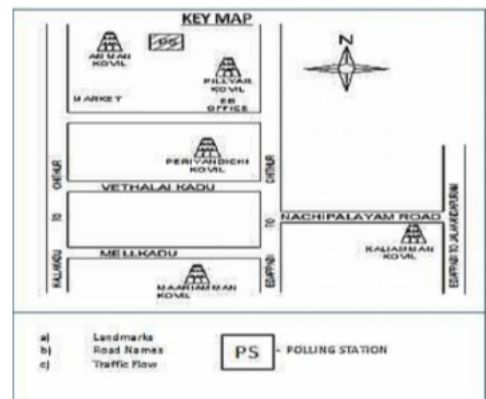

Google Map View

Polling Station Building Front View

Polling Station Front View

Cad View

Key MAP View

1 பெயர் : கணேசன் தந்தை பெயர்: செங்கோடன் வீட்டு எண் : 1/1 வயது : 48 பாலினம் : ஆண்	RMK2173201 Photo is available	2 பெயர் : பழனியம்மாள் கணவர் பெயர்: கணேசன் வீட்டு எண் : 1/1 வயது : 46 பாலினம் : பெண்	RMK2173219 Photo is available	3 பெயர் : ரஞ்சித்குமார் தந்தை பெயர்: கணேசன் வீட்டு எண் : 1/1 வயது : 27 பாலினம் : ஆண்	RMK2173250 Photo is available
4 பெயர் : வாசுகி தந்தை பெயர்: குமார் வீட்டு எண் : 2 வயது : 21 பாலினம் : பெண்	RMK2552628 Photo is available	5 பெயர் : மயில்சாமி தந்தை பெயர்: மாணிக்கம் வீட்டு எண் : 2-2 வயது : 32 பாலினம் : ஆண்	RMK2219194 Photo is available	6 பெயர் : செளமியா மு தந்தை பெயர்: முருகேசன் வீட்டு எண் : 2/13 வயது : 19 பாலினம் : பெண்	RMK2602316 Photo is available
7 பெயர் : விஜயா கணவர் பெயர்: கோவிந்தன் வீட்டு எண் : 2-52 வயது : 37 பாலினம் : பெண்	RMK0500843 Photo is available	8 பெயர் : கிருஷ்ணன் தந்தை பெயர்: பொன்னுசாமி வீட்டு எண் : 2-209 வயது : 77 பாலினம் : ஆண்	RMK1643287 Photo is available	9 பெயர் : நீலாம்பாள் கி கணவர் பெயர்: கிருஷ்ணன் வீட்டு எண் : 2-209 வயது : 61 பாலினம் : பெண்	RMK1643295 Photo is available
10 பெயர் : பிரதாப் தந்தை பெயர்: கிருஷ்ணன் வீட்டு எண் : 2-209 வயது : 44 பாலினம் : பெண்	KLS2348860 Photo is available	11 பெயர் : அய்யம்பெருமாள் தந்தை பெயர்: சின்னப்பன் வீட்டு எண் : 2-209A வயது : 77 பாலினம் : ஆண்	KLS3490042 Photo is available	12 பெயர் : படவெட்டி கணவர் பெயர்: அய்யம்பெருமாள் வீட்டு எண் : 2-209A வயது : 63 பாலினம் : பெண்	KLS3490059 Photo is available
13 பெயர் : வெள்ளையன் தந்தை பெயர்: குழந்தாகவுண்டர் வீட்டு எண் : 2-210 வயது : 66 பாலினம் : ஆண்	RMK1643303 Photo is available	14 பெயர் : ஆராயி கணவர் பெயர்: வெள்ளையன் வீட்டு எண் : 2-210 வயது : 54 பாலினம் : பெண்	RMK1643311 Photo is available	15 பெயர் : மணிகண்டன் வெ தந்தை பெயர்: வெள்ளையன் வீட்டு எண் : 2/210 வயது : 27 பாலினம் : ஆண்	RMK2461200 Photo is available
16 பெயர் : நந்தினி தந்தை பெயர்: முருகேசன் வீட்டு எண் : 2/210 வயது : 23 பாலினம் : பெண்	RMK2280402 Photo is available	17 பெயர் : மணி கணவர் பெயர்: குமார் வீட்டு எண் : 2-210-13 வயது : 44 பாலினம் : பெண்	RMK1084789 Photo is available	18 பெயர் : சித்ரா கணவர் பெயர்: அம்மாசி வீட்டு எண் : 2-210-A வயது : 43 பாலினம் : பெண்	KLS1645449 Photo is available
19 பெயர் : முருகேசன் தந்தை பெயர்: மெய்வேலு வீட்டு எண் : 2-210B வயது : 50 பாலினம் : ஆண்	RMK1643337 Photo is available	20 பெயர் : குமார் தந்தை பெயர்: மெய்வேலு வீட்டு எண் : 2-210B வயது : 46 பாலினம் : ஆண்	KLS1653427 Photo is available	21 பெயர் : அலமேலு கணவர் பெயர்: முருகேசன் வீட்டு எண் : 2-210B வயது : 44 பாலினம் : பெண்	KLS1652916 Photo is available
22 பெயர் : நவீன்குமார் தந்தை பெயர்: முருகேசன் வீட்டு எண் : 2-210பீ வயது : 24 பாலினம் : ஆண்	RMK2280386 Photo is available	23 பெயர் : பெருமாள் தந்தை பெயர்: சீரங்கன் வீட்டு எண் : 2-211 வயது : 81 பாலினம் : ஆண்	RMK1643345 Photo is available	24 பெயர் : லட்சுமி கணவர் பெயர்: பெருமாள் வீட்டு எண் : 2-211 வயது : 77 பாலினம் : பெண்	RMK1643352 Photo is available
25 பெயர் : மாதேஸ் தந்தை பெயர்: பெருமாள் வீட்டு எண் : 2-211 வயது : 51 பாலினம் : ஆண்	RMK1643360 Photo is available	26 பெயர் : குமார் தந்தை பெயர்: பெருமாள் வீட்டு எண் : 2-211 வயது : 48 பாலினம் : பெண்	KLS2349694 Photo is available	27 பெயர் : கோவிந்தராஜ் தந்தை பெயர்: பெருமாள் வீட்டு எண் : 2-211 வயது : 45 பாலினம் : ஆண்	KLS3490075 Photo is available
28 பெயர் : பத்மாவதி கணவர் பெயர்: மாதேஷ் வீட்டு எண் : 2-211 வயது : 43 பாலினம் : பெண்	KLS2348548 Photo is available	29 பெயர் : பூங்கொடி கணவர் பெயர்: குமார் வீட்டு எண் : 2-211 வயது : 42 பாலினம் : பெண்	KLS1652957 Photo is available	30 பெயர் : தங்கவேல் தந்தை பெயர்: பெருமாள் வீட்டு எண் : 2-211 வயது : 40 பாலினம் : ஆண்	KLS3490356 Photo is available