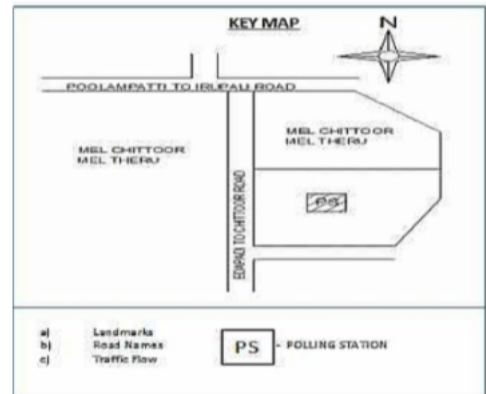

Key MAP View