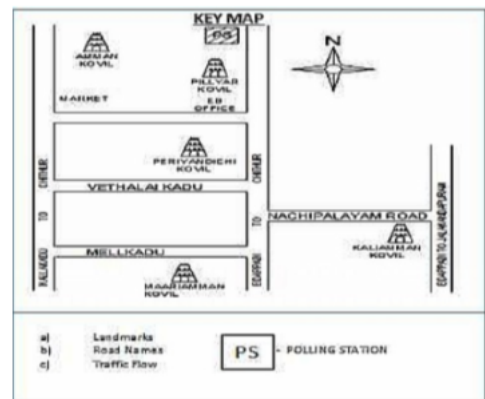

Google Map View

Polling Station Building Front View

ELEVATION

Polling Station Front View

ELEVATION

Cad View

Key MAP View

1 பெயர் : பழனிசாமி தந்தை பெயர்: பெருமாள் வீட்டு எண் : 1-76 வயது : 49 பாலினம் : ஆண்	RMK0622068 Photo is available	2 பெயர் : வளர்மதி கணவர் பெயர்: பழனிசாமி வீட்டு எண் : 1-76 வயது : 44 பாலினம் : பெண்	RMK0622076 Photo is available	3 பெயர் : பிரகாஷ் தந்தை பெயர்: பழனிசாமி வீட்டு எண் : 1/76 வயது : 28 பாலினம் : ஆண்	RMK1184217 Photo is available
4 பெயர் : மோகன்ராஜ் தந்தை பெயர்: பழனிசாமி வீட்டு எண் : 1/76 வயது : 26 பாலினம் : ஆண்	RMK2227106 Photo is available	5 பெயர் : அம்மாசி தந்தை பெயர்: தாசப்பக் கவுண்டர் வீட்டு எண் : 1-102 வயது : 56 பாலினம் : ஆண்	RMK1623800 Photo is available	6 பெயர் : சுரேஷ் தந்தை பெயர்: முத்து வீட்டு எண் : 1-111 வயது : 26 பாலினம் : ஆண்	RMK1139930 Photo is available
7 பெயர் : செந்தில்குமார் தந்தை பெயர்: தங்கவேல் வீட்டு எண் : 1/191 வயது : 39 பாலினம் : ஆண்	RMK2173466 Photo is available	8 பெயர் : மௌனிகா பெ தந்தை பெயர்: பெருமாள் ரா வீட்டு எண் : 1/316 வயது : 23 பாலினம் : பெண்	RMK2358703 Photo is available	9 பெயர் : சாந்தி கணவர் பெயர்: ரவி வீட்டு எண் : 2-141 வயது : 42 பாலினம் : பெண்	RMK0181974 Photo is available
10 பெயர் : மீனாட்சி ஆ கணவர் பெயர்: ஆறுமுகம் வீட்டு எண் : 2-175 வயது : 66 பாலினம் : பெண்	RMK1623818 Photo is available	11 பெயர் : சின்னப்பன் தந்தை பெயர்: பெரியபையன் வீட்டு எண் : 2-242 வயது : 81 பாலினம் : ஆண்	RMK1623826 Photo is available	12 பெயர் : ஆராயி கணவர் பெயர்: சித்தன் வீட்டு எண் : 2-278B வயது : 60 பாலினம் : பெண்	RMK0420125 Photo is available
13 பெயர் : பிரசாத் ஜெய்ராம் தந்தை பெயர்: சீனிவாஸ் வீட்டு எண் : 2/283 வயது : 24 பாலினம் : ஆண்	RMK2280774 Photo is available	14 பெயர் : நந்தினி கணவர் பெயர்: பாலமுருகன் வீட்டு எண் : 3-2-95 வயது : 31 பாலினம் : பெண்	RMK1184233 Photo is available	15 பெயர் : கார்த்திக் தந்தை பெயர்: ராஜமாணிக்கம் வீட்டு எண் : 3-13 வயது : 29 பாலினம் : ஆண்	RMK0854133 Photo is available
16 பெயர் : பாஸ்கரன் தந்தை பெயர்: சுப்பிரமணி வீட்டு எண் : 3-20ஏ வயது : 25 பாலினம் : ஆண்	RMK1221365 Photo is available	17 பெயர் : ரமேஷ் தந்தை பெயர்: முத்துசாமி வீட்டு எண் : 3/34-8 வயது : 25 பாலினம் : ஆண்	RMK2484384 Photo is available	18 பெயர் : பழனிசாமி தந்தை பெயர்: சித்தையன் வீட்டு எண் : 3-75 வயது : 71 பாலினம் : ஆண்	RMK0898973 Photo is available
19 பெயர் : திலகம் கணவர் பெயர்: பழனிச்சாமி வீட்டு எண் : 3-75 வயது : 70 பாலினம் : பெண்	RMK0898999 Photo is available	20 பெயர் : முத்துகுமார் தந்தை பெயர்: பழனிச்சாமி வீட்டு எண் : 3-75 வயது : 38 பாலினம் : ஆண்	RMK0899005 Photo is available	21 பெயர் : மல்லிகா தந்தை பெயர்: சுப்பிரமணி வீட்டு எண் : 3-120 வயது : 34 பாலினம் : பெண்	RMK0502161 Photo is available
22 பெயர் : நிர்மலாதேவி கணவர் பெயர்: ஆறுமுகம் வீட்டு எண் : 3-133 வயது : 43 பாலினம் : பெண்	KLS2483188 Photo is available	23 பெயர் : மோகன் தந்தை பெயர்: ஆறுமுகம் வீட்டு எண் : 3-133 வயது : 36 பாலினம் : ஆண்	RMK0276642 Photo is available	24 பெயர் : ஆறுமுகம் தந்தை பெயர்: கோவிந்த செட்டி வீட்டு எண் : 3-133A வயது : 66 பாலினம் : ஆண்	RMK1623859 Photo is available
25 பெயர் : தங்கமமாள் கணவர் பெயர்: ஆறுமுகம் வீட்டு எண் : 3-133A வயது : 56 பாலினம் : பெண்	RMK1623867 Photo is available	26 பெயர் : தங்கவேல் தந்தை பெயர்: ராமலிங்கம் வீட்டு எண் : 3-134 வயது : 60 பாலினம் : ஆண்	RMK1623875 Photo is available	27 பெயர் : சாரதா கணவர் பெயர்: தங்கவேல் வீட்டு எண் : 3-134 வயது : 51 பாலினம் : பெண்	RMK1623883 Photo is available
28 பெயர் : மாரியம்மாள் கணவர் பெயர்: காவேரி வீட்டு எண் : 3-136 வயது : 69 பாலினம் : பெண்	RMK1623909 Photo is available	29 பெயர் : செல்வி கணவர் பெயர்: கார்த்திக்கேயன் வீட்டு எண் : 3-136 வயது : 33 பாலினம் : பெண்	RMK0899088 Photo is available	30 பெயர் : பழனியம்மாள் கணவர் பெயர்: ஆறுமுகம் வீட்டு எண் : 3-137 வயது : 61 பாலினம் : பெண்	RMK1623925 Photo is available