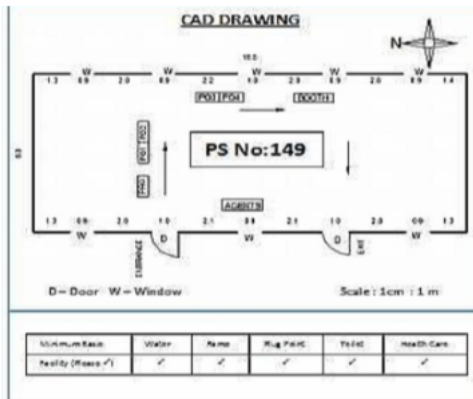

Google Map View

Polling Station Building Front View

ELEVATION

Polling Station Front View

ELEVATION

Cad View

Key MAP View

1 பெயர் : பழனிசாமி தந்தை பெயர்: பெருமாள் வீட்டு எண் : 1-76 வயது : 49 பாலினம் : ஆண்	RMK0622068 Photo is available	2 பெயர் : வளர்மதி கணவர் பெயர்: பழனிசாமி வீட்டு எண் : 1-76 வயது : 44 பாலினம் : பெண்	RMK0622076 Photo is available	3 பெயர் : பிரகாஷ் தந்தை பெயர்: பழனிசாமி வீட்டு எண் : 1/76 வயது : 28 பாலினம் : ஆண்	RMK1184217 Photo is available
4 பெயர் : மோகன்ராஜ் தந்தை பெயர்: பழனிசாமி வீட்டு எண் : 1/76 வயது : 26 பாலினம் : ஆண்	RMK2227106 Photo is available	5 பெயர் : அம்மாசி தந்தை பெயர்: தாசப்பக் கவுண்டர் வீட்டு எண் : 1-102 வயது : 56 பாலினம் : ஆண்	RMK1623800 Photo is available	6 பெயர் : சுரேஷ் தந்தை பெயர்: முத்து வீட்டு எண் : 1-111 வயது : 26 பாலினம் : ஆண்	RMK1139930 Photo is available
7 பெயர் : செந்தில்குமார் தந்தை பெயர்: தங்கவேல் வீட்டு எண் : 1/191 வயது : 39 பாலினம் : ஆண்	RMK2173466 Photo is available	8 பெயர் : மௌனிகா பெ தந்தை பெயர்: பெருமாள் ரா வீட்டு எண் : 1/316 வயது : 23 பாலினம் : பெண்	RMK2358703 Photo is available	9 பெயர் : சாந்தி கணவர் பெயர்: ரவி வீட்டு எண் : 2-141 வயது : 42 பாலினம் : பெண்	RMK0181974 Photo is available
10 பெயர் : மீனாட்சி ஆ கணவர் பெயர்: ஆறுமுகம் வீட்டு எண் : 2-175 வயது : 66 பாலினம் : பெண்	RMK1623818 Photo is available	11 பெயர் : சின்னப்பன் தந்தை பெயர்: பெரியபையன் வீட்டு எண் : 2-242 வயது : 81 பாலினம் : ஆண்	RMK1623826 Photo is available	12 பெயர் : ஆராயி கணவர் பெயர்: சித்தன் வீட்டு எண் : 2-278B வயது : 60 பாலினம் : பெண்	RMK0420125 Photo is available
13 பெயர் : பிரசாத் ஜெய்ராம் தந்தை பெயர்: சீனிவாஸ் வீட்டு எண் : 2/283 வயது : 24 பாலினம் : ஆண்	RMK2280774 Photo is available	14 பெயர் : நந்தினி கணவர் பெயர்: பாலமுருகன் வீட்டு எண் : 3-2-95 வயது : 31 பாலினம் : பெண்	RMK1184233 Photo is available	15 பெயர் : கார்த்திக் தந்தை பெயர்: ராஜமாணிக்கம் வீட்டு எண் : 3-13 வயது : 29 பாலினம் : ஆண்	RMK0854133 Photo is available
16 பெயர் : பாஸ்கரன் தந்தை பெயர்: சுப்பிரமணி வீட்டு எண் : 3-20ஏ வயது : 25 பாலினம் : ஆண்	RMK1221365 Photo is available	17 பெயர் : ரமேஷ் தந்தை பெயர்: முத்துசாமி வீட்டு எண் : 3/34-8 வயது : 25 பாலினம் : ஆண்	RMK2484384 Photo is available	18 பெயர் : பழனிசாமி தந்தை பெயர்: சித்தையன் வீட்டு எண் : 3-75 வயது : 71 பாலினம் : ஆண்	RMK0898973 Photo is available
19 பெயர் : திலகம் கணவர் பெயர்: பழனிச்சாமி வீட்டு எண் : 3-75 வயது : 70 பாலினம் : பெண்	RMK0898999 Photo is available	20 பெயர் : முத்துகுமார் தந்தை பெயர்: பழனிச்சாமி வீட்டு எண் : 3-75 வயது : 38 பாலினம் : ஆண்	RMK0899005 Photo is available	21 பெயர் : மல்லிகா தந்தை பெயர்: சுப்பிரமணி வீட்டு எண் : 3-120 வயது : 34 பாலினம் : பெண்	RMK0502161 Photo is available
22 பெயர் : நிர்மலாதேவி கணவர் பெயர்: ஆறுமுகம் வீட்டு எண் : 3-133 வயது : 43 பாலினம் : பெண்	KLS2483188 Photo is available	23 பெயர் : மோகன் தந்தை பெயர்: ஆறுமுகம் வீட்டு எண் : 3-133 வயது : 36 பாலினம் : ஆண்	RMK0276642 Photo is available	24 பெயர் : ஆறுமுகம் தந்தை பெயர்: கோவிந்த செட்டி வீட்டு எண் : 3-133A வயது : 66 பாலினம் : ஆண்	RMK1623859 Photo is available
25 பெயர் : தங்கமமாள் கணவர் பெயர்: ஆறுமுகம் வீட்டு எண் : 3-133A வயது : 56 பாலினம் : பெண்	RMK1623867 Photo is available	26 பெயர் : தங்கவேல் தந்தை பெயர்: ராமலிங்கம் வீட்டு எண் : 3-134 வயது : 60 பாலினம் : ஆண்	RMK1623875 Photo is available	27 பெயர் : சாரதா கணவர் பெயர்: தங்கவேல் வீட்டு எண் : 3-134 வயது : 51 பாலினம் : பெண்	RMK1623883 Photo is available
28 பெயர் : மாரியம்மாள் கணவர் பெயர்: காவேரி வீட்டு எண் : 3-136 வயது : 69 பாலினம் : பெண்	RMK1623909 Photo is available	29 பெயர் : செல்வி கணவர் பெயர்: கார்த்திக்கேயன் வீட்டு எண் : 3-136 வயது : 33 பாலினம் : பெண்	RMK0899088 Photo is available	30 பெயர் : பழனியம்மாள் கணவர் பெயர்: ஆறுமுகம் வீட்டு எண் : 3-137 வயது : 61 பாலினம் : பெண்	RMK1623925 Photo is available