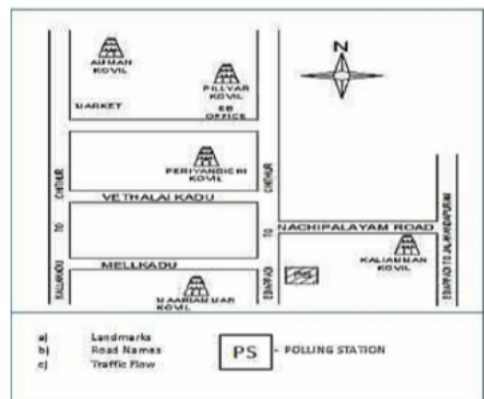

Google Map View

Polling Station Building Front View

Polling Station Front View

Cad View

Key MAP View

1	RMK1627686	பெயர் : பன்னீர்செல்வம் தந்தை பெயர்: ஏழுமலை வீட்டு எண் : 2-1 வயது : 65 பாலினம் : ஆண்	Photo is available	2	KLS0923706	பெயர் : கோவிந்தம்மாள் கணவர் பெயர்: பன்னீர்செல்வம் வீட்டு எண் : 2-1 வயது : 63 பாலினம் : பெண்	Photo is available	3	RMK1627694	பெயர் : சுப்பிரமணி தந்தை பெயர்: ஏழுமலை வீட்டு எண் : 2-2 வயது : 63 பாலினம் : ஆண்	Photo is available
4	RMK1627702	பெயர் : விஜயா கணவர் பெயர்: சுப்பிரமணி வீட்டு எண் : 2-2 வயது : 58 பாலினம் : பெண்	Photo is available	5	RMK0348813	பெயர் : கவீன் குமார் தந்தை பெயர்: பன்னீர் செல்வம் வீட்டு எண் : 2-2 வயது : 33 பாலினம் : ஆண்	Photo is available	6	RMK0727552	பெயர் : ரவிக்குமார் தந்தை பெயர்: பன்னீர்செல்வம் வீட்டு எண் : 2-2 வயது : 30 பாலினம் : ஆண்	Photo is available
7	RMK1627710	பெயர் : ஆணையம்மாள் கணவர் பெயர்: ரங்கனாதன் வீட்டு எண் : 2-4 வயது : 86 பாலினம் : பெண்	Photo is available	8	RMK2154615	பெயர் : கோகுலராஜ் தந்தை பெயர்: ரத்தினவேல் ர வீட்டு எண் : 2/4 வயது : 24 பாலினம் : ஆண்	Photo is available	9	RMK1627728	பெயர் : ரத்தினவேல் தந்தை பெயர்: ரங்கனாதன் வீட்டு எண் : 2-5 வயது : 59 பாலினம் : ஆண்	Photo is available
10	RMK1627736	பெயர் : சரஸ்வதி கணவர் பெயர்: ரத்தினவேல் வீட்டு எண் : 2-5 வயது : 53 பாலினம் : பெண்	Photo is available	11	RMK0276683	பெயர் : தங்கதுரை தந்தை பெயர்: ஆனந்தன் வீட்டு எண் : 2-5 வயது : 39 பாலினம் : ஆண்	Photo is available	12	KLS3619418	பெயர் : அரிசில்சுமார் தந்தை பெயர்: சேவி வீட்டு எண் : 2-6 வயது : 55 பாலினம் : ஆண்	Photo is available
13	KLS3619426	பெயர் : விஜயா கணவர் பெயர்: அரிசில்சுமார் வீட்டு எண் : 2-6 வயது : 49 பாலினம் : பெண்	Photo is available	14	RMK0958363	பெயர் : மணிகண்டன் தந்தை பெயர்: பெருமாள் வீட்டு எண் : 2-6 வயது : 32 பாலினம் : ஆண்	Photo is available	15	RMK0958421	பெயர் : சதீஷ் தந்தை பெயர்: அரிசில்சுமார் வீட்டு எண் : 2-6 வயது : 28 பாலினம் : ஆண்	Photo is available
16	KLS3491362	பெயர் : அங்கமுத்து தந்தை பெயர்: நஞ்சப்பகவுண்டர் வீட்டு எண் : 2-7 வயது : 69 பாலினம் : ஆண்	Photo is available	17	KLS3581501	பெயர் : சித்தாயி கணவர் பெயர்: அங்கமுத்து வீட்டு எண் : 2-7 வயது : 61 பாலினம் : பெண்	Photo is available	18	KLS3491370	பெயர் : மாதையன் தந்தை பெயர்: அங்கமுத்து வீட்டு எண் : 2-8 வயது : 39 பாலினம் : ஆண்	Photo is available
19	RMK1627744	பெயர் : ரங்கசாமி தந்தை பெயர்: வெங்கட்ராமன் வீட்டு எண் : 2-11 வயது : 73 பாலினம் : ஆண்	Photo is available	20	RMK1627751	பெயர் : சீரங்கம்மாள் கணவர் பெயர்: ரங்கசாமி வீட்டு எண் : 2-11 வயது : 56 பாலினம் : பெண்	Photo is available	21	RMK0043810	பெயர் : மோகன்ராசு தந்தை பெயர்: ரங்கசாமி வீட்டு எண் : 2-11 வயது : 36 பாலினம் : ஆண்	Photo is available
22	RMK0672865	பெயர் : மணிகண்டன் தந்தை பெயர்: ரங்கசாமி வீட்டு எண் : 2-11 வயது : 31 பாலினம் : ஆண்	Photo is available	23	RMK1627769	பெயர் : காந்தி(எ) பழனியப்பன் தந்தை பெயர்: சேவிக்கவுண்டர் வீட்டு எண் : 2-12 வயது : 72 பாலினம் : ஆண்	Photo is available	24	RMK1627777	பெயர் : சாந்தி கணவர் பெயர்: காந்தி வீட்டு எண் : 2-12 வயது : 61 பாலினம் : பெண்	Photo is available
25	RMK1627785	பெயர் : ராஜசேகரன் தந்தை பெயர்: பழனியப்பன் வீட்டு எண் : 2-12 வயது : 46 பாலினம் : ஆண்	Photo is available	26	KLS2350007	பெயர் : ராஜகோபால் தந்தை பெயர்: காந்தி பழனியப்பன் வீட்டு எண் : 2-12 வயது : 42 பாலினம் : ஆண்	Photo is available	27	RMK0181222	பெயர் : யமுனாதேவி கணவர் பெயர்: ராஜசேகர் வீட்டு எண் : 2-12 வயது : 35 பாலினம் : பெண்	Photo is available
28	RMK1140003	பெயர் : அஸ்வினி கணவர் பெயர்: ராஜகோபால் வீட்டு எண் : 2/12 வயது : 32 பாலினம் : பெண்	Photo is available	29	KLS3619434	பெயர் : ராஜா தந்தை பெயர்: மாரிமுத்து வீட்டு எண் : 2-12A வயது : 50 பாலினம் : ஆண்	Photo is available	30	KLS3619442	பெயர் : வளர்மதி கணவர் பெயர்: ராஜா வீட்டு எண் : 2-12A வயது : 41 பாலினம் : பெண்	Photo is available