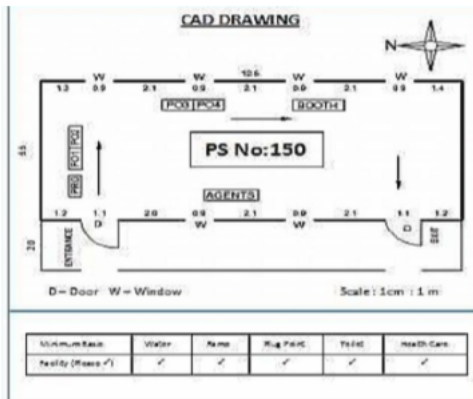

Google Map View

Polling Station Building Front View

Polling Station Front View

Cad View

Key MAP View

1	RMK1627686	பெயர் : பன்னீர்செல்வம் தந்தை பெயர்: ஏழுமலை வீட்டு எண் : 2-1 வயது : 65 பாலினம் : ஆண்	Photo is available	2	KLS0923706	பெயர் : கோவிந்தம்மாள் கணவர் பெயர்: பன்னீர்செல்வம் வீட்டு எண் : 2-1 வயது : 63 பாலினம் : பெண்	Photo is available	3	RMK1627694	பெயர் : சுப்பிரமணி தந்தை பெயர்: ஏழுமலை வீட்டு எண் : 2-2 வயது : 63 பாலினம் : ஆண்	Photo is available
4	RMK1627702	பெயர் : விஜயா கணவர் பெயர்: சுப்பிரமணி வீட்டு எண் : 2-2 வயது : 58 பாலினம் : பெண்	Photo is available	5	RMK0348813	பெயர் : கவீன் குமார் தந்தை பெயர்: பன்னீர் செல்வம் வீட்டு எண் : 2-2 வயது : 33 பாலினம் : ஆண்	Photo is available	6	RMK0727552	பெயர் : ரவிக்குமார் தந்தை பெயர்: பன்னீர்செல்வம் வீட்டு எண் : 2-2 வயது : 30 பாலினம் : ஆண்	Photo is available
7	RMK1627710	பெயர் : ஆணையம்மாள் கணவர் பெயர்: ரங்கனாதன் வீட்டு எண் : 2-4 வயது : 86 பாலினம் : பெண்	Photo is available	8	RMK2154615	பெயர் : கோகுலராஜ் தந்தை பெயர்: ரத்தினவேல் ர வீட்டு எண் : 2/4 வயது : 24 பாலினம் : ஆண்	Photo is available	9	RMK1627728	பெயர் : ரத்தினவேல் தந்தை பெயர்: ரங்கனாதன் வீட்டு எண் : 2-5 வயது : 59 பாலினம் : ஆண்	Photo is available
10	RMK1627736	பெயர் : சரஸ்வதி கணவர் பெயர்: ரத்தினவேல் வீட்டு எண் : 2-5 வயது : 53 பாலினம் : பெண்	Photo is available	11	RMK0276683	பெயர் : தங்கதுரை தந்தை பெயர்: ஆனந்தன் வீட்டு எண் : 2-5 வயது : 39 பாலினம் : ஆண்	Photo is available	12	KLS3619418	பெயர் : அரிசில்சுமார் தந்தை பெயர்: சேவி வீட்டு எண் : 2-6 வயது : 55 பாலினம் : ஆண்	Photo is available
13	KLS3619426	பெயர் : விஜயா கணவர் பெயர்: அரிசில்சுமார் வீட்டு எண் : 2-6 வயது : 49 பாலினம் : பெண்	Photo is available	14	RMK0958363	பெயர் : மணிகண்டன் தந்தை பெயர்: பெருமாள் வீட்டு எண் : 2-6 வயது : 32 பாலினம் : ஆண்	Photo is available	15	RMK0958421	பெயர் : சதீஷ் தந்தை பெயர்: அரிசில்சுமார் வீட்டு எண் : 2-6 வயது : 28 பாலினம் : ஆண்	Photo is available
16	KLS3491362	பெயர் : அங்கமுத்து தந்தை பெயர்: நஞ்சப்பகவுண்டர் வீட்டு எண் : 2-7 வயது : 69 பாலினம் : ஆண்	Photo is available	17	KLS3581501	பெயர் : சித்தாயி கணவர் பெயர்: அங்கமுத்து வீட்டு எண் : 2-7 வயது : 61 பாலினம் : பெண்	Photo is available	18	KLS3491370	பெயர் : மாதையன் தந்தை பெயர்: அங்கமுத்து வீட்டு எண் : 2-8 வயது : 39 பாலினம் : ஆண்	Photo is available
19	RMK1627744	பெயர் : ரங்கசாமி தந்தை பெயர்: வெங்கட்ராமன் வீட்டு எண் : 2-11 வயது : 73 பாலினம் : ஆண்	Photo is available	20	RMK1627751	பெயர் : சீரங்கம்மாள் கணவர் பெயர்: ரங்கசாமி வீட்டு எண் : 2-11 வயது : 56 பாலினம் : பெண்	Photo is available	21	RMK0043810	பெயர் : மோகன்ராசு தந்தை பெயர்: ரங்கசாமி வீட்டு எண் : 2-11 வயது : 36 பாலினம் : ஆண்	Photo is available
22	RMK0672865	பெயர் : மணிகண்டன் தந்தை பெயர்: ரங்கசாமி வீட்டு எண் : 2-11 வயது : 31 பாலினம் : ஆண்	Photo is available	23	RMK1627769	பெயர் : காந்தி(எ) பழனியப்பன் தந்தை பெயர்: சேவிக்கவுண்டர் வீட்டு எண் : 2-12 வயது : 72 பாலினம் : ஆண்	Photo is available	24	RMK1627777	பெயர் : சாந்தி கணவர் பெயர்: காந்தி வீட்டு எண் : 2-12 வயது : 61 பாலினம் : பெண்	Photo is available
25	RMK1627785	பெயர் : ராஜசேகரன் தந்தை பெயர்: பழனியப்பன் வீட்டு எண் : 2-12 வயது : 46 பாலினம் : ஆண்	Photo is available	26	KLS2350007	பெயர் : ராஜகோபால் தந்தை பெயர்: காந்தி பழனியப்பன் வீட்டு எண் : 2-12 வயது : 42 பாலினம் : ஆண்	Photo is available	27	RMK0181222	பெயர் : யமுனாதேவி கணவர் பெயர்: ராஜசேகர் வீட்டு எண் : 2-12 வயது : 35 பாலினம் : பெண்	Photo is available
28	RMK1140003	பெயர் : அஸ்வினி கணவர் பெயர்: ராஜகோபால் வீட்டு எண் : 2/12 வயது : 32 பாலினம் : பெண்	Photo is available	29	KLS3619434	பெயர் : ராஜா தந்தை பெயர்: மாரிமுத்து வீட்டு எண் : 2-12A வயது : 50 பாலினம் : ஆண்	Photo is available	30	KLS3619442	பெயர் : வளர்மதி கணவர் பெயர்: ராஜா வீட்டு எண் : 2-12A வயது : 41 பாலினம் : பெண்	Photo is available