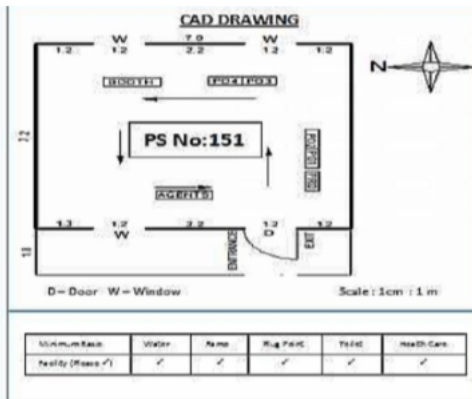

Cad View

Key MAP View