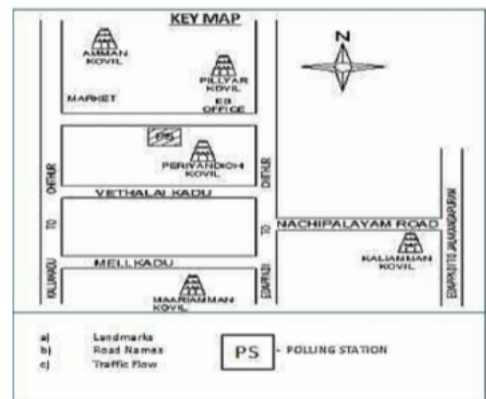

Cad View

Key MAP View