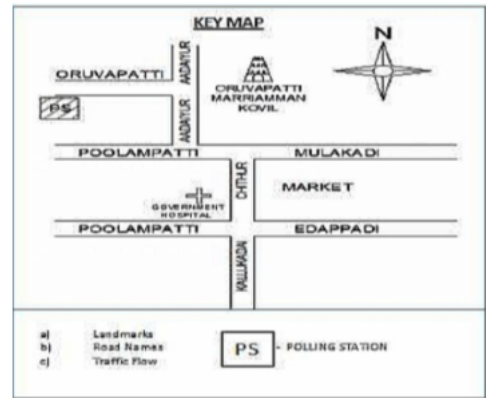

Cad View

Key MAP View