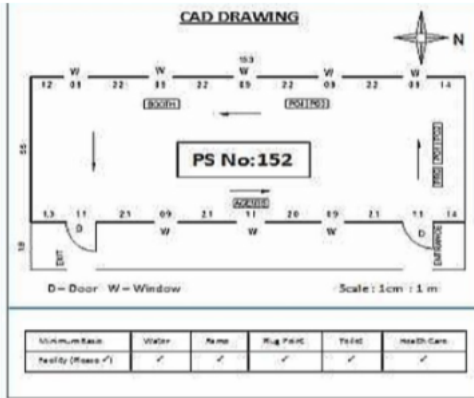

Cad View

Key MAP View